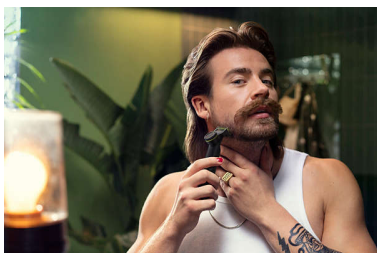

Trimmeld rövidebbre

Vágd a szakállad egyenes hosszúságúra a mellékelt állítható precíziós fésűvel. Válassz egyet a 14 választható méret közül, és élvezd bármilyen stílust a délutáni borostától a hosszú szakállig.