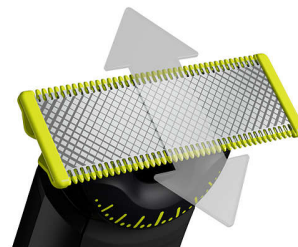

Kényelmes borotválkozás

- Egyedülálló OneBlade technológia
- Innovatív 360 penge
- Borotválj le
- Rápattintható bőrvédő az érzékeny területekhez

Éles pengék

- Formázd tökéletesre
- Kétoldalas penge: precíz és jól irányítható

A OneBlade nem vág annyira közel a bőrfelszínhez, mint a hagyományos borotva, így kíméletes marad a bőrhöz. Haladj a növekedési iránnyal szemben, és borotválj bármilyen hosszúságú szőrt könnyedén!

Felpattintható testszőrzetfésű

A testszőrzetfésű (3 mm) felhelyezésével bármilyen irányban könnyedén trimmelhetsz.

Rápattintható bőrvédő

A bőrvédő felhelyezésével extra védőréteggel láthatod el az érzékeny területeket.

Formázó fésű 14 hosszfokozattal

A sokoldalú precíziós formázó fésű használatakor 0,4 mm-től 10 mm-ig terjedő hosszbeállítások közül választhatsz, hogy a kívánt hosszúságra tudd vágni arcszőrzeted.

Kétoldalú penge

A OneBlade borotva követi az arc körvonalait, lehetővé téve az egyszerű és kényelmes borotválkozást az arc egész területén. A kétoldalú pengével akár a szőr növekedésével ellentétes irányban is borotválhatsz, így elérhetővé válik a pontos körvonalú, tökéletes arcszőrzet.