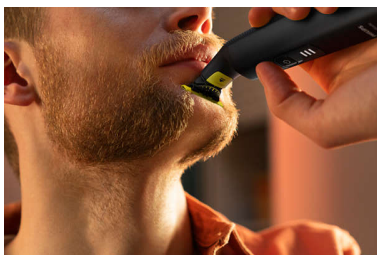

Egyszerűen használható

- Rápattintható testszőrzetfésű (3 mm)
- 120 perces lítiumion akkumulátor
- A LED-es digitális kijelző az akkumulátor és az utazózár állapotát mutatja
- Lassabban kopó penge
- Teljesen vízálló

Kényelmes borotválkozás

- Egyedülálló OneBlade technológia
- Innovatív 360 penge
- Borotválj le
- Rápattintható bőrvédő az érzékeny területekhez

Éles pengék

- Formázd tökéletesre
- Kétoldalas penge: precíz és jól irányítható

Egyenletes trimmelés

Fénypontok

Egyedülálló OneBlade technológia

A Philips OneBlade az arc szőrtelenítéséhez tervezett forradalmi technológiával rendelkezik. Segítségével bármilyen hosszú szőrzet borotválható. A kettős védelem – a csúszást elősegítő bevonat és lekerekített végek – könnyebbé és kényelmessé teszik a borotválkozást. A borotválási technológiájának köszönhetően a gyorsan mozgó penge (12000 vágás percenként) rendkívül hatékony – még hosszabb szőrzet esetén is.

Innovatív 360 penge

Az innovatív 360 penge minden irányban mozog, hogy igazodjon az arc vonalához. Kialakításának köszönhetően folyamatosan érintkezik a bőrrel, és jól irányítható. Könnyedén borotválja és trimmeli a nehezen elérhető helyeket is – kevesebb mozdulattal és nagyobb kényelemmel.*