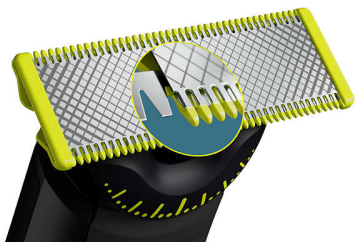

Egyszerűen használható

- Rápattintható testszőrzetfésű (3 mm)
- 120 perces lítiumion akkumulátor
- A LED-es digitális kijelző az akkumulátor és az utazózár állapotát mutatja
- Lassabban kopó penge
- Teljesen vízálló

Kényelmes borotválkozás

- Egyedülálló OneBlade technológia
- Innovatív 360 penge
- Borotválj le
- Rápattintható bőrvédő az érzékeny területekhez

Éles pengék

- Formázd tökéletesre
- Kétoldalas penge: precíz és jól irányítható

Egyenletes trimmelés

Fénypontok

Egyedülálló OneBlade technológia

A Philips OneBlade az arc szőrtelenítéséhez tervezett forradalmi technológiával rendelkezik. Segítségével bármilyen hosszú szőrzet borotválható. A kettős védelem – a csúszást elősegítő bevonat és lekerekített végek – könnyebbé és kényelmessé teszik a borotválkozást. A borotválási technológiájának köszönhetően a gyorsan mozgó penge (12000 vágás percenként) rendkívül hatékony – még hosszabb szőrzet esetén is.

Innovatív 360 penge

Az innovatív 360 penge minden irányban mozog, hogy igazodjon az arc vonalához. Kialakításának köszönhetően folyamatosan érintkezik a bőrrel, és jól irányítható. Könnyedén borotválja és trimmeli a nehezen elérhető helyeket is – kevesebb mozdulattal és nagyobb kényelemmel.*