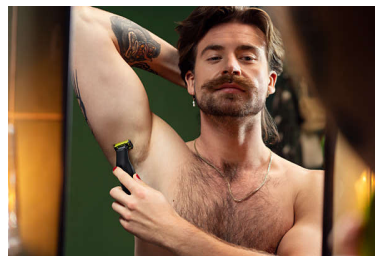

Rápattintható bőrvédő

A bőrvédő felhelyezésével extra védőréteggel láthatod el az érzékeny területeket.