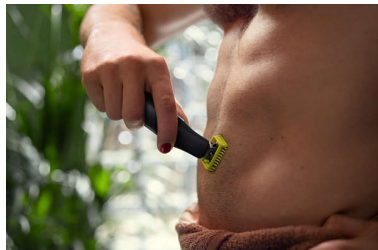

Kényelmes borotválkozás

- Egyedülálló OneBlade technológia
- Innovatív 360 penge
- Borotválj le
- Rápattintható bőrvédő az érzékeny területekhez

Éles pengék

- Formázd tökéletesre
- Kétoldalas penge: precíz és jól irányítható

Innovatív 360 penge

Az innovatív 360 penge minden irányban mozog, hogy igazodjon az arc vonalához. Kialakításának köszönhetően folyamatosan érintkezik a bőrrel, és jól irányítható. Könnyedén borotválja és trimmeli a nehezen elérhető helyeket is – kevesebb mozdulattal és nagyobb kényelemmel.*

Formázd tökéletesre

Hozz létre pontos kontúrokat a kétoldalú pengével. Bármelyik irányba borotválhatsz, így jól láthatsz minden egyes szőrszálát. Pillanatok alatt formázd tökéletesre az arcszőrzeted!

Borotválj le

A OneBlade nem vág annyira közel a bőrfelszínhez, mint a hagyományos borotva, így kíméletes marad a bőrhöz. Haladj a növekedési iránnyal szemben, és borotválj bármilyen hosszúságú szőrt könnyedén!

Felpattintható testszőrzetfésű