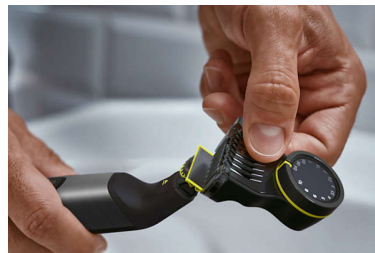

Egyszerűen használható

- Rápattintható testszőrzetfésű (3 mm)
- 120 perces lítiumion akkumulátor
- A LED-es digitális kijelző az akkumulátor és az utazózár állapotát mutatja
- Lassabban kopó penge
- Teljesen vízálló

Innovatív 360 penge

Az innovatív 360 penge minden irányban mozog, hogy igazodjon az arc vonalához. Kialakításának köszönhetően folyamatosan érintkezik a bőrrel, és jól irányítható. Könnyedén borotválja és trimmeli a nehezen elérhető helyeket is – kevesebb mozdulattal és nagyobb kényelemmel.*

A OneBlade nem vág annyira közel a bőrfelszínhez, mint a hagyományos borotva, így kíméletes marad a bőrhöz. Haladj a növekedési iránnyal szemben, és borotválj bármilyen hosszúságú szőrt könnyedén!

Felpattintható testszőrzetfésű

A testszőrzetfésű (3 mm) felhelyezésével bármilyen irányban könnyedén trimmelhetsz.

Rápattintható bőrvédő

A bőrvédő felhelyezésével extra védőréteggel láthatod el az érzékeny területeket.

Formázó fésű 14 hosszfokozattal