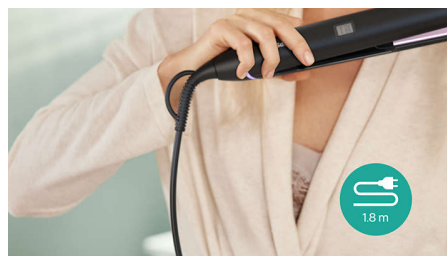

Nienagrzewająca się końcówka

Końcówka lokówki została wykonana ze specjalnego materiału nieprzewodzącego ciepła, dzięki czemu nie nagrzewa się i możesz ją bezpiecznie trzymać podczas kręcenia włosów, by stworzyć piękne loki, fale i sprężyste fryzury.

Krótki czas nagrzewania

Lokówka nagrzewa się szybko — jest gotowa do pracy w 30 sekund

Przewód o długości 1,8 m

Wygodne użytkowanie dzięki przewodowi zasilającemu o długości 1,8 m.

Automatyczne wyłączenie