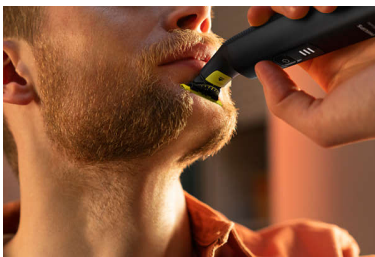

PHILIPS

Електростанок для
обличчя та тіла

OneBlade Pro 360

Акумуляторна літій-іонна батарея

Точний гребінець із 14 налаштув.

Вологе та сухе використання

Світлодіодний цифровий дисплей

QP6651/61

Комфортне гоління

- Унікальна технологія OneBlade
- Інноваційне лезо, що рухається на 360°
- Гоління
- Знімна захисна сітка для чутливих ділянок

Чіткі краї

- Двостороннє лезо: для точності та контролю
- Підрівнювання

Рівномірне підстригання

Основні особливості

Унікальна технологія OneBlade

У Philips OneBlade реалізовано революційну технологію догляду за обличчям. З його допомогою можна голити волосся будь-якої довжини. Подвійна система захисту (гладке покриття із заокругленими кінцями) робить гоління легшим і комфортним. Система гоління включає лезо, що швидко рухається (12 000 рухів на хвилину), завдяки чому пристрій ефективний навіть за використання на довшому волоссі.

Інноваційне лезо, що рухається на 360°

Інноваційне лезо, що рухається на 360°, може вигинатися у всіх напрямках і пристосуватися до вигинів обличчя. Його конструкція забезпечує постійний контакт зі шкірою та контроль процесу гоління. Легко підстригайте та голіть волосся у важкодоступних місцях лише кількома рухами та з високим ступенем комфорту.*