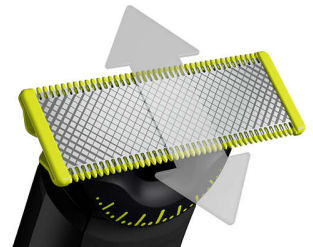

Інноваційне лезо, що рухається на 360°

Інноваційне лезо, що рухається на 360°, може вигинатися у всіх напрямках і пристосуватися до вигинів обличчя. Його конструкція забезпечує постійний контакт зі шкірою та контроль процесу гоління. Легко підстригайте та голіть волосся у важкодоступних місцях лише кількома рухами та з високим ступенем комфорту.*

Підрівнювання

Створюйте точні краї за допомогою двостороннього леза. Можна голити в будь-якому напрямку і бачити кожне волосок, який ви зрізаєте. Довершіть свій образ за лічені секунди!

Гоління

Для комфорту використання OneBlade не голить так близько до шкіри, як звичайне лезо, і з ним можна легко голити волосся будь-якої довжини навіть проти його росту.

Знімний гребінець для тіла

підстригання в будь-якому напрямку. Використовуйте захисну сітку для додаткової безпеки на чутливих ділянках.

Знімна захисна сітка

Під'єднайте захисну сітку для додаткової безпеки на чутливих ділянках.

14 налаштувань довжини

Універсальний точний тример-гребінець пропонує налаштування довжини від 0,4 мм до 10 мм, забезпечуючи точне підстригання до потрібної довжини.

Двостороннє лезо

OneBlade повторює контури обличчя, забезпечуючи легке й комфортне гоління усіх ділянок. Створюйте краї та чіткі лінії, переміщаючи двостороннє лезо в будь-якому напрямку.