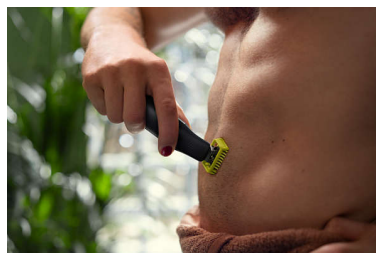

Комфортне гоління

- Унікальна технологія OneBlade
- Інноваційне лезо, що рухається на 360°
- Гоління
- Знімна захисна сітка для чутливих ділянок

Чіткі краї

- Двостороннє лезо: для точності та контролю
- Підрівнювання

Інноваційне лезо, що рухається на 360°

Інноваційне лезо, що рухається на 360°, може вигинатися у всіх напрямках і пристосуватися до вигинів обличчя. Його конструкція забезпечує постійний контакт зі шкірою та контроль процесу гоління. Легко підстригайте та голіть волосся у важкодоступних місцях лише кількома рухами та з високим ступенем комфорту.*

Підрівнювання

Створюйте точні краї за допомогою двостороннього леза. Можна голити в будь-якому напрямку і бачити кожне волосок, який ви зрізаєте. Довершіть свій образ за лічені секунди!

Гоління

Для комфорту використання OneBlade не голить так близько до шкіри, як звичайне лезо, і з ним можна легко голити волосся будь-якої довжини навіть проти його росту.

Знімний гребінець для тіла

підстригання в будь-якому напрямку. Використовуйте захисну сітку для додаткової безпеки на чутливих ділянках.

Знімна захисна сітка

Під'єднайте захисну сітку для додаткової безпеки на чутливих ділянках.