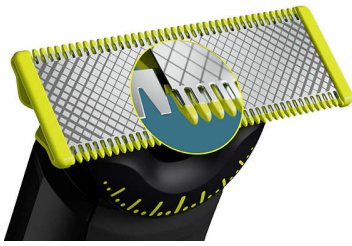

Простий у використанні

- Знімна насадка для тіла (3 мм) та захисна сітка для чутливих ділянок
- Акумуляторна літій-іонна батарея на 120 хв
- Світлодіодний цифровий дисплей показує стан батареї і блокув. для транспортування
- Лезо, яке довго зберігає гостроту
- Повністю водонепроникний

Комфортне гоління

- Унікальна технологія OneBlade
- Інноваційне лезо, що рухається на 360°
- Гоління
- Знімна захисна сітка для чутливих ділянок

Чіткі краї

- Двостороннє лезо: для точності та контролю
- Підрівнювання

Рівномірне підстригання

Основні особливості

Унікальна технологія OneBlade

У Philips OneBlade реалізовано революційну технологію догляду за обличчям. З його допомогою можна голити волосся будь-якої довжини. Подвійна система захисту (гладке покриття із заокругленими кінцями) робить гоління легшим і комфортним. Система гоління включає лезо, що швидко рухається (12 000 рухів на хвилину), завдяки чому пристрій ефективний навіть за використання на довшому волоссі.

Інноваційне лезо, що рухається на 360°

Інноваційне лезо, що рухається на 360°, може вигинатися у всіх напрямках і пристосуватися до вигинів обличчя. Його конструкція забезпечує постійний контакт зі шкірою та контроль процесу гоління. Легко підстригайте та голіть волосся у важкодоступних місцях лише кількома рухами та з високим ступенем комфорту.*