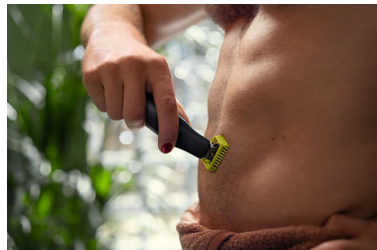

Комфортне гоління

- Унікальна технологія OneBlade
- Інноваційне лезо, що рухається на 360°
- Гоління
- Знімна захисна сітка для чутливих ділянок

Чіткі краї

- Двостороннє лезо: для точності та контролю
- Підрівнювання

Інноваційне лезо, що рухається на 360°

Інноваційне лезо, що рухається на 360°, може вигинатися у всіх напрямках і пристосуватися до вигинів обличчя. Його конструкція забезпечує постійний контакт зі шкірою та контроль процесу гоління. Легко підстригайте та голіть волосся у важкодоступних місцях лише кількома рухами та з високим ступенем комфорту.*

Підрівнювання

Створюйте точні краї за допомогою двостороннього леза. Можна голити в будь-якому напрямку і бачити кожне волосок, який ви зрізаєте. Довершіть свій образ за лічені секунди!

Гоління

Для комфорту використання OneBlade не голить так близько до шкіри, як звичайне лезо, і з ним можна легко голити волосся будь-якої довжини навіть проти його росту.

Знімний гребінець для тіла

підстригання в будь-якому напрямку. Використовуйте захисну сітку для додаткової безпеки на чутливих ділянках.

Знімна захисна сітка

Під'єднайте захисну сітку для додаткової безпеки на чутливих ділянках.