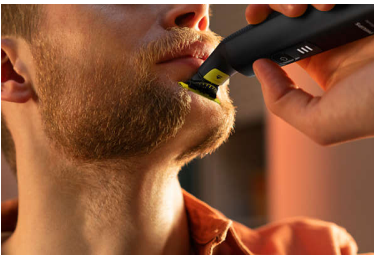

Комфортне гоління

- Унікальна технологія OneBlade
- Інноваційне лезо, що рухається на 360°
- Гоління
- Знімна захисна сітка для чутливих ділянок

Чіткі краї

- Двостороннє лезо: для точності та контролю
- Підрівнювання

Рівномірне підстригання

Основні особливості

Унікальна технологія OneBlade

У Philips OneBlade реалізовано революційну технологію догляду за обличчям. З його допомогою можна голити волосся будь-якої довжини. Подвійна система захисту (гладке покриття із заокругленими кінцями) робить гоління легшим і комфортним. Система гоління включає лезо, що швидко рухається (12 000 рухів на хвилину), завдяки чому пристрій ефективний навіть за використання на довшому волоссі.

Інноваційне лезо, що рухається на 360°

Інноваційне лезо, що рухається на 360°, може вигинатися у всіх напрямках і пристосуватися до вигинів обличчя. Його конструкція забезпечує постійний контакт зі шкірою та контроль процесу гоління. Легко підстригайте та голіть волосся у важкодоступних місцях лише кількома рухами та з високим ступенем комфорту.*