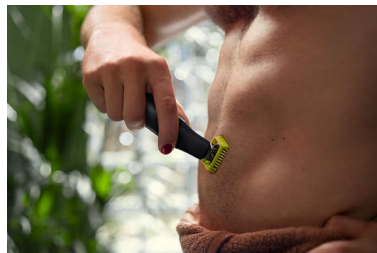

Innovadora cuchilla 360

La innovadora cuchilla 360 se puede inclinar en todas las direcciones para ajustarse a las curvas de la cara. Su diseño permite un contacto y control constantes sobre la piel. Recorta y afeita fácilmente incluso las zonas más difíciles de alcanzar, con menos pasadas y mayor comodidad.*

Perfila

Crea líneas precisas con la cuchilla de doble cara. Puedes afeitarte en cualquier dirección y conseguir una gran visibilidad de cada vello que cortas. Consigue tu estilo en segundos.

Afeita

OneBlade no apura tanto como una cuchilla tradicional para que la piel no sufra. Muévela en dirección contraria al nacimiento del vello y afeita cómodamente cualquier longitud de barba.

Peine-guía para el cuerpo de fácil montaje

Coloca el peine-guía para el cuerpo (3mm) para un recorte fácil en cualquier dirección.

Protector para la piel de montaje sencillo

Coloca el protector para la piel para obtener una capa adicional de protección en las áreas sensibles.