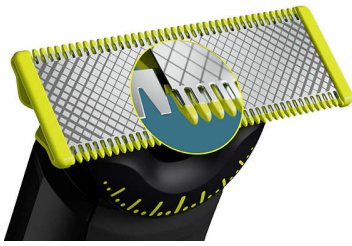

Fácil de usar

- Peine-guía para el cuerpo de fácil montaje (3 mm)
- Batería de iones de litio de 120 minutos
- Pantalla LED digital para el estado de la batería y bloqueo para viajes
- Cuchilla que no se desvanece fácilmente
- Totalmente resistente al agua

Cómodo afeitado

- Exclusiva tecnología OneBlade
- Innovadora cuchilla 360
- Afeita
- Protector para la piel de montaje sencillo para las zonas sensibles

Bordes precisos

- Perfila
- Cuchilla de doble cara: diseñada para ofrecer precisión y control

Recorte uniforme

Destacados

Exclusiva tecnología OneBlade

Philips OneBlade cuenta con una revolucionaria tecnología diseñada para el afeitado facial. Puede afeitarse cualquier longitud de vello. Su sistema de protección doble que consiste en un revestimiento deslizante en combinación con puntas redondeadas hace que el afeitado sea más fácil y cómodo. Su tecnología de afeitado dispone de una unidad de corte rápida (12000 movimientos por minuto) realmente eficiente, incluso con el vello más largo.

Innovadora cuchilla 360

La innovadora cuchilla 360 se puede inclinar en todas las direcciones para ajustarse a las curvas de la cara. Su diseño permite un contacto y control constantes sobre la piel. Recorta y afeita fácilmente incluso las zonas más difíciles de alcanzar, con menos pasadas y mayor comodidad.*