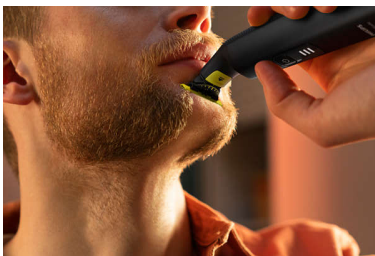

Fácil de usar

- Peine-guía para el cuerpo de fácil montaje (3 mm)
- Batería de iones de litio de 120 minutos
- Pantalla LED digital para el estado de la batería y bloqueo para viajes
- Cuchilla que no se desvanece fácilmente
- Totalmente resistente al agua

Recorte uniforme

Destacados

Exclusiva tecnología OneBlade

Philips OneBlade cuenta con una revolucionaria tecnología diseñada para el afeitado facial. Puede afeitarse cualquier longitud de vello. Su sistema de protección doble que consiste en un revestimiento deslizante en combinación con puntas redondeadas hace que el afeitado sea más fácil y cómodo. Su tecnología de afeitado dispone de una unidad de corte rápida (12000 movimientos por minuto) realmente eficiente, incluso con el vello más largo.

Innovadora cuchilla 360

La innovadora cuchilla 360 se puede inclinar en todas las direcciones para ajustarse a las curvas de la cara. Su diseño permite un contacto y control constantes sobre la piel. Recorta y afeita fácilmente incluso las zonas más difíciles de alcanzar, con menos pasadas y mayor comodidad.*