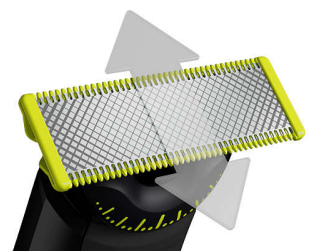

Perfila

Crea líneas precisas con la cuchilla de doble cara. Puedes afeitarte en cualquier dirección y conseguir una gran visibilidad de cada vello que cortas. Consigue tu estilo en segundos.

Afeita

OneBlade no apura tanto como una cuchilla tradicional para que la piel no sufra. Muévela en dirección contraria al nacimiento del vello y afeita cómodamente cualquier longitud de barba.

Peine-guía para el cuerpo de fácil montaje

Coloca el peine-guía para el cuerpo (3mm) para un recorte fácil en cualquier dirección.

Protector para la piel de montaje sencillo

Coloca el protector para la piel para obtener una capa adicional de protección en las áreas sensibles.

Peine-guía de precisión 14 longitudes

El versátil peine-guía de precisión ofrece posiciones de longitud de 0,4 a 10 mm, lo que te proporciona un corte uniforme exactamente a la longitud que desees.

Cuchilla de doble cara

OneBlade sigue los contornos de la cara para que puedas afeitarte todas las zonas faciales con total comodidad y facilidad. Utiliza la cuchilla de doble cara perfila los bordes y crea líneas definidas moviendo la cuchilla en cualquier dirección.