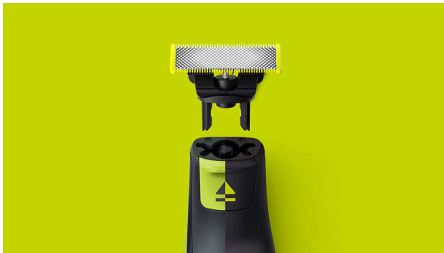

PHILIPS

Ersatzklinge

OneBlade

Trimmen, stylen und rasieren

1 x Original

Passt auf alle OneBlade
Handstücke

Edelstahlklinge, die bis zu
4 Monate verwendbar ist*, für
ein dauerhaft frisches Gefühl.

QP210/50

Passt auf alle OneBlade Handstücke

- Passt auf alle OneBlade Handstücke

Einfache Bedienung

- Zweiseitige Klinge
- Einzigartige OneBlade-Technologie
- Nass und trocken

Langlebige Klinge aus rostfreiem Edelstahl

- Klinge, die nicht leicht stumpf wird

Besonderheiten

Einzigartige OneBlade-Technologie

Philips OneBlade ist ein revolutionärer neuer Bartstyler, der Haare jeder Länge trimmen, rasieren und auf saubere Kanten stylen kann. Das Zweifach-Schutzsystem – eine Gleitbeschichtung und abgerundete Spitzen – sorgt für eine einfachere und angenehmere Rasur. Dazu verfügt OneBlade über ein schnelles Schermesser für jede Haarlänge.

Passt auf alle OneBlade Handstücke

Geeignet für OneBlade (QP14xx, QP25xx, QP26xx, QP27xx, QP28xx) und OneBlade Pro (QP65xx, QP66xx)

Klinge, die nicht leicht stumpf wird

Langlebige Edelstahlklinge hält bis zu 4 Monate*, für ein dauerhaft frisches Gefühl. Es wird ein Wechselsymbol auf der Klinge