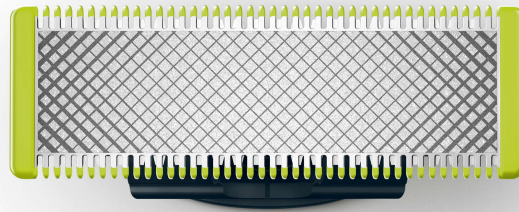

PHILIPS

Ersatzklinge

OneBlade

Trimmen, stylen und rasieren

1 x Original

Passt auf alle OneBlade
Handstücke

Edelstahlklinge, die bis zu
4 Monate verwendbar ist*, für
ein dauerhaft frisches Gefühl.

QP210/50

Trimmen, Stylen und Rasieren jeder Haarlänge

Schneidet Haare, nicht die Haut

Das Zweifach-Schutzsystem: Eine Gleitbeschichtung und abgerundete Spitzen sorgen für eine einfachere und angenehmere Rasur. Gleichzeitig verfügt OneBlade über ein schnelles Schermesser für jede Haarlänge.

Passt auf alle OneBlade Handstücke

- Passt auf alle OneBlade Handstücke

Einfache Bedienung

- Zweiseitige Klinge
- Einzigartige OneBlade-Technologie
- Nass und trocken

Langlebige Klinge aus rostfreiem Edelstahl

- Klinge, die nicht leicht stumpf wird

Besonderheiten

Einzigartige OneBlade-Technologie

Philips OneBlade ist ein revolutionärer neuer Bartstyler, der Haare jeder Länge trimmen, rasieren und auf saubere Kanten stylen kann. Das Zweifach-Schutzsystem – eine Gleitbeschichtung und abgerundete Spitzen – sorgt für eine einfachere und angenehmere Rasur. Dazu verfügt OneBlade über ein schnelles Schermesser für jede Haarlänge.