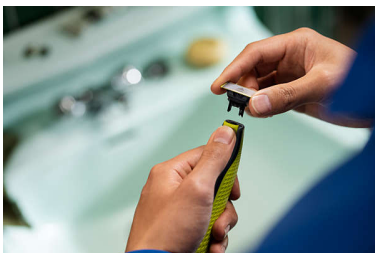

Passt auf alle OneBlade Handstücke

- Passt auf alle OneBlade Handstücke

Einfache Bedienung

- Zweiseitige Klinge
- Einzigartige OneBlade-Technologie
- Nass und trocken

Langlebige Klinge aus rostfreiem Edelstahl

- Klinge, die nicht leicht stumpf wird

Besonderheiten

Einzigartige OneBlade-Technologie

Philips OneBlade ist ein revolutionärer neuer Bartstyler, der Haare jeder Länge trimmen, rasieren und auf saubere Kanten stylen kann. Das Zweifach-Schutzsystem – eine Gleitbeschichtung und abgerundete Spitzen – sorgt für eine einfachere und angenehmere Rasur. Dazu verfügt OneBlade über ein schnelles Schermesser für jede Haarlänge.

Passt auf alle OneBlade Handstücke

Geeignet für OneBlade (QP14xx, QP25xx, QP26xx, QP27xx, QP28xx) und OneBlade Pro (QP65xx, QP66xx)

Klinge, die nicht leicht stumpf wird

Langlebige Edelstahlklinge hält bis zu 4 Monate*, für ein dauerhaft frisches Gefühl. Es wird ein Wechselsymbol auf der Klinge

angezeigt, wenn die Klinge nicht mehr perfekt scharf ist. Dann sollte die Klinge für ein optimales Rasurergebnis ausgetauscht werden.

Zweiseitige Klinge

Schneidet sowohl nach oben als auch nach unten. Mit der doppelseitigen Klinge erhalten Sie in sekundenschnelle die perfekten Linien, sodass Sie jedes Haar sehen können, das Sie schneiden.