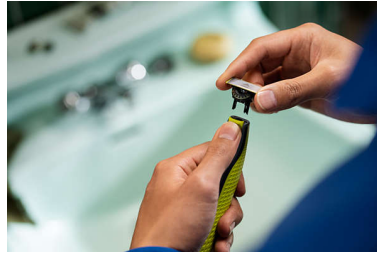

להב שלא נשחק בקלות

להבי נירוסטה עמידים שמחזיקים עד 4 חודשי שימוש* לשמירה על תחושה רעננה. כאשר מחוון ההחלפה - סמל השליפה - יופיע על הלהב, ייתכן שביצועי הלהב כבר לא יהיו מיטביים. זה הזמן לשקול להחליף את הלהב לחוויית הגילוח הטובה ביותר.