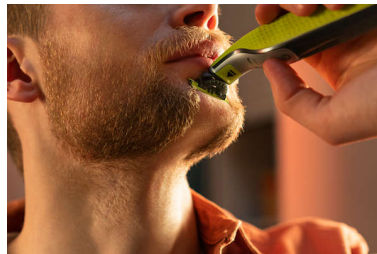

קל לשימוש

- לשימוש רטוב ויבש
- להב 360 חדשני
- עזב בפחות מעברים
- להב דו-צדדי
- להב שלא נשחק בקלות

גילוח נוח

- OneBlade** מתאים לכל הידיות מסוג
- ייחודית OneBlade טכנולוגיית

QP410/30

Highlights

ייחודית OneBlade טכנולוגיית

של פיליפס הוא מכשיר עיצוב חדשני שיכול לקצץ, OneBlade לגלח וליצור קווים נקיים וקצוות חדים לכל אורך של שיער. מערכת ההגנה הכפולה שלו - ציפוי חלק בשילוב עם קצוות מעוגלים - הופכת את הגילוח לקל ונוח יותר. טכנולוגיית הגילוח שלו מבוססת על סכינים הנעים במהירות, שצולחים כל אורך של שיער.

OneBlade** מתאים לכל הידיות מסוג

OneBlade: OneBlade (QP25xx, QP26xx, QP27XX, QP28XX), OneBlade Pro (QP6504, QP653x, QP654x, QP665x) למעט דגמי QP1XXX, Q1XXX, QP652x, QP651x, QP662x, QP6505

להב שלא נשחק בקלות

להב 360 חדשני

זו בכל הכיוונים לשמירה על מגע תמידי עם העור תוך הבטחת שליטה בכל עת, גם באזורים שהכי קשה להגיע אליהם.

עצב בפחות מעברים

(QP210). ונחות רבה יותר בהשוואה ללהב המקורי

להב דו-צדדי

צור קצוות מדויקים וקווים חדים באמצעות הלהב הדו-צדדי. אפשר לקצץ גם כלפי מעלה וגם כלפי מטה. קבל גבולות מושלמים תוך שניות בעזרת להב דו-צדדי שמאפשר לראות כל שערה שחותרת.