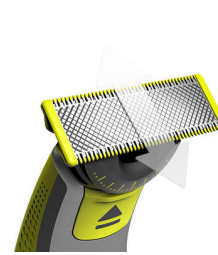

קל לשימוש

- לשימוש רטוב ויבש
- להב 360 חדשני
- עזב בפחות מעברים
- להב דו-צדדי
- להב שלא נשחק בקלות

גילוח נוח

- OneBlade** מתאים לכל הידיות מסוג
- ייחודית OneBlade טכנולוגיית

QP410/30

Highlights

ייחודית OneBlade טכנולוגיית

של פיליפס הוא מכשיר עיצוב חדשני שיכול לקצץ, OneBlade לגלח וליצור קווים נקיים וקצוות חדים לכל אורך של שיער. מערכת ההגנה הכפולה שלו - ציפוי חלק בשילוב עם קצוות מעוגלים - הופכת את הגילוח לקל ונוח יותר. טכנולוגיית הגילוח שלו מבוססת על סכינים הנעים במהירות, שצולחים כל אורך של שיער.

להב 360 חדשני

זו בכל הכיוונים לשמירה על מגע תמידי עם העור תוך הבטחת שליטה בכל עת, גם באזורים שהכי קשה להגיע אליהם.

עצב בפחות מעברים

(QP210). ונחות רבה יותר בהשוואה ללהב המקורי

להב דו-צדדי

צור קצוות מדויקים וקווים חדים באמצעות הלהב הדו-צדדי. אפשר לקצץ גם כלפי מעלה וגם כלפי מטה. קבל גבולות מושלמים תוך שניות בעזרת להב דו-צדדי שמאפשר לראות כל שערה שחותרת.

לשימוש רטוב ויבש

כך שקל, (IPX7) חסינה לחלוטין מפני מים (תקן OneBlade מכונת לנקות אותה: רק צריך לשתוף אותה מתחת לברז). מתאים לגילוח רטוב או יבש – מה שאתה מעדיף. אין צורך בקצף גילוח

Specifications

ביצועי קיצוץ וגילוח