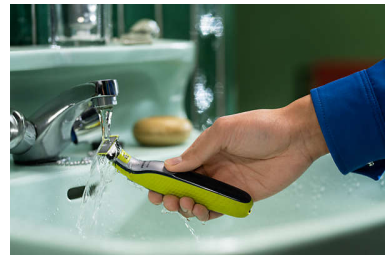

עוצב לחתוך שיער, לא עור

להב 360 חדשני יכול להתגמש לכל הכיוונים כדי להתכוונן לקימורי הפנים שלך. העיצוב מאפשר מגע בפנים ושליטה תמידיים. קצץ וגלח בקלות מקומות שקשה להגיע אליהם - בכמה מעברים ובנוחות גדולה.

קל לשימוש

- לשימוש רטוב ויבש
- להב 360 חדשני
- עזב בפחות מעברים
- להב דו-צדדי
- להב שלא נשחק בקלות

גילוח נוח

- OneBlade** מתאים לכל הידיות מסוג
- ייחודית OneBlade טכנולוגיית

QP410/30

Highlights

ייחודית OneBlade טכנולוגיית

להב 360 חדשני

זו בכל הכיוונים לשמירה על מגע תמידי עם העור תוך הבטחת שליטה בכל עת, גם באזורים שהכי קשה להגיע אליהם.

עצב בפחות מעברים

(QP210). ונחות רבה יותר בהשוואה ללהב המקורי

להב דו-צדדי

צור קצוות מדויקים וקווים חדים באמצעות הלהב הדו-צדדי. אפשר לקצץ גם כלפי מעלה וגם כלפי מטה. קבל גבולות מושלמים תוך שניות בעזרת להב דו-צדדי שמאפשר לראות כל שערה שחותרת.

לשימוש רטוב ויבש

כך שקל, (IPX7) חסינה לחלוטין מפני מים (תקן OneBlade מכונת לנקות אותה: רק צריך לשתוף אותה מתחת לברז). מתאים לגילוח רטוב או יבש – מה שאתה מעדיף. אין צורך בקצף גילוח

Specifications

ביצועי קיצוץ וגילוח