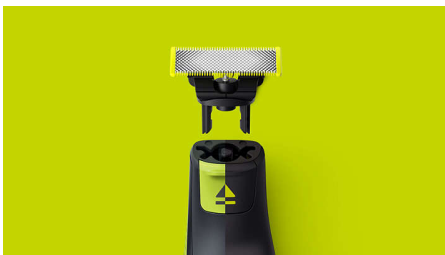

QP230/50

Підстригання, підрівнювання і гоління волосся різної довжини

Створено для зрізання волосся, не шкіри

Подвійна система захисту: ковзаюче покриття в поєднанні із закругленими кінчиками робить гоління легшим і комфортнішим. Механізм гоління включає різець, який рухається з високою швидкістю, що дозволяє працювати з волоссям будь-якої довжини

Підходить для усіх ручок OneBlade

- Підходить для усіх ручок OneBlade

Простий у використанні

- Двостороннє лезо
- Унікальна технологія OneBlade
- Сухе/вологе

Міцні леза з нержавіючої сталі

- Лезо, яке довго зберігає гостроту

Основні особливості

Унікальна технологія OneBlade

Philips OneBlade — це новий революційний електростанок, який може підстригати, голити та створювати чіткі лінії і краї на волоссі будь-якої довжини. Його подвійна система захисту — гладке покриття із заокругленими кінцями — робить гоління легшим і комфортним. Система гоління включає лезо, що швидко рухається, завдяки чому пристрій ефективний навіть за використання на волоссі будь-якої довжини.

Підходить для усіх ручок OneBlade

Підходить для OneBlade (QP14xx, QP25xx, QP26xx, QP27xx, QP28xx) і OneBlade Pro (QP65xx, QP66xx)

Лезо, яке довго зберігає гостроту

Надійне лезо з нержавіючої сталі прослужить до 4 місяців** і допоможе вам зберегти відчуття свіжості надовго. Коли на лезі з'явиться значок, який