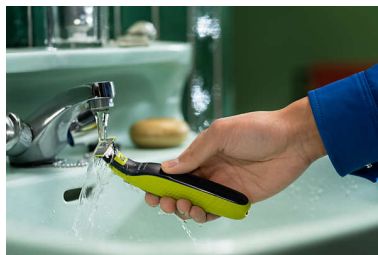

Сухе/вологе

Пристрій OneBlade водонепроникний (IPX7), тому його легко мити просто під краном. За бажанням пристрій можна використовувати в душі з пінкою чи без неї.

Специфікації

Обслуговування

Запасна головка: Заміняйте кожні 4 місяці*