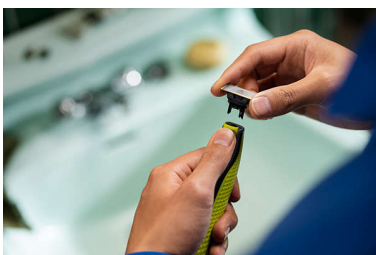

Підходить для усіх ручок OneBlade

- Підходить для усіх ручок OneBlade

Простий у використанні

- Двостороннє лезо
- Унікальна технологія OneBlade
- Сухе/вологе

Міцні леза з нержавіючої сталі

- Лезо, яке довго зберігає гостроту

Основні особливості

Унікальна технологія OneBlade

Philips OneBlade — це новий революційний електростанок, який може підстригати, голити та створювати чіткі лінії і краї на волоссі будь-якої довжини. Його подвійна система захисту — гладке покриття із заокругленими кінцями — робить гоління легшим і комфортним. Система гоління включає лезо, що швидко рухається, завдяки чому пристрій ефективний навіть за використання на волоссі будь-якої довжини.

Підходить для усіх ручок OneBlade

Підходить для OneBlade (QP14xx, QP25xx, QP26xx, QP27xx, QP28xx) і OneBlade Pro (QP65xx, QP66xx)

Лезо, яке довго зберігає гостроту

Надійне лезо з нержавіючої сталі прослужить до 4 місяців** і допоможе вам зберегти відчуття свіжості надовго. Коли на лезі з'явиться значок, який

указує на потребу замінити лезо, це означатиме, що його продуктивність може бути не оптимальною і настав час замислитися про заміну леза для найкращого гоління

Двостороннє лезо

Підтримується гоління як угору, так і вниз. Отримуйте ідеальні лінії за лічені секунди завдяки двосторонньому лезу, яке дає змогу бачити кожну волосинку під час гоління.