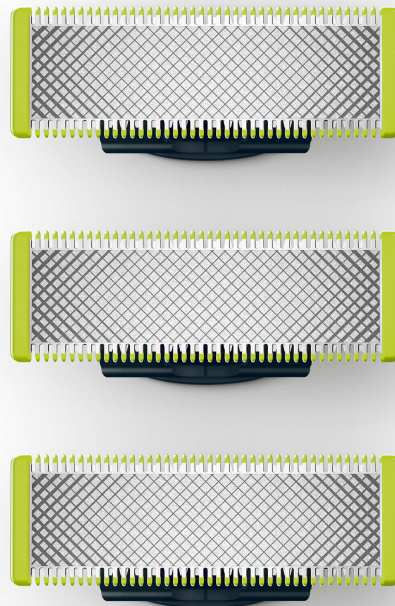

PHILIPS

Замінне лезо

OneBlade

Підстригання, підрівнювання і гоління

3 x фірмові

Підходить для усіх ручок OneBlade

Лезо з нержавіючої сталі, яке служить до 4 місяців використання*, щоб ви могли продовжувати насолоджуватися відчуттям свіжості

QP230/50

Підстригання, підрівнювання і гоління волосся різної довжини

Створено для зрізання волосся, не шкіри

Подвійна система захисту: ковзаюче покриття в поєднанні із закругленими кінчиками робить гоління легшим і комфортнішим. Механізм гоління включає різець, який рухається з високою швидкістю, що дозволяє працювати з волоссям будь-якої довжини

Підходить для усіх ручок OneBlade

- Підходить для усіх ручок OneBlade

Простий у використанні

- Двостороннє лезо
- Унікальна технологія OneBlade
- Сухе/вологе

Міцні леза з нержавіючої сталі

- Лезо, яке довго зберігає гостроту

Основні особливості

Унікальна технологія OneBlade

Philips OneBlade — це новий революційний електростанок, який може підстригати, голити та створювати чіткі лінії і краї на волоссі будь-якої довжини. Його подвійна система захисту — гладке покриття із заокругленими кінцями — робить гоління легшим і комфортним. Система гоління включає лезо, що швидко рухається, завдяки чому пристрій ефективний навіть за використання на волоссі будь-якої довжини.