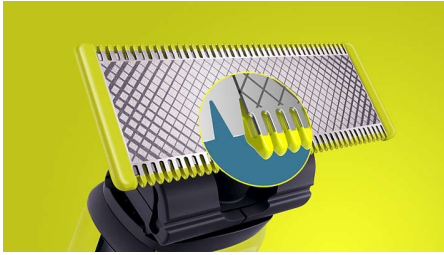

קצרי, עצבי וגלחי שיער בכל אורך

עוצב לחתוך שיער, לא עור

מערכת ההגנה הכפולה שלו: ציפוי חלק המשולב בקצוות עגולים הופך את הגילוח לקל ונוח. טכנולוגיית הגילוח שלו כוללת סכין שנע במהירות ומתאים לשיער בכל אורך

קל לשימוש

- ייחודית OneBlade טכנולוגיית
- מסרק גוף
- מגן עור לגוף
- גלח
- להב דו-צדדי
- לשימוש רטוב ויבש

מתאים לכל הידיות מסוג

- OneBlade מתאים לכל הידיות מסוג

להב נירוסטה חד ועמיד

- להב שלא נשחק בקלות

Highlights

ייחודית OneBlade טכנולוגיית

של פיליפס הוא מכשיר עיצוב חדש והדשני בסגנון OneBlade היברידי היכול לקצץ, לגלח וליצור קווים נקיים וקצוות חדים בכל אורך שיער. מערכת ההגנה הכפולה שלו, ציפוי חלק בשילוב עם קצוות מעוגלים, הופכת את הגילוח לקל ונוח יותר. טכנולוגיית הגילוח שלו מבוססת על סכינים הנעים במהירות ומתאימים לשיער בכל אורך.

להב דו-צדדי

אפשר לקצץ גם כלפי מעלה וגם כלפי מטה. גבולות מושלמים בתוך שניות עם להב דו-צדדי, שמאפשר לראות כל שיערה שחותכים.

לשימוש רטוב ויבש

ולכן פשוט לנקות אותו, פשוט (IPX7) חסין למים OneBlade שוטפים מתחת לברז. תוכל גם להתגלח במקלחת, עם או ללא קצף, לפי העדפותיך.