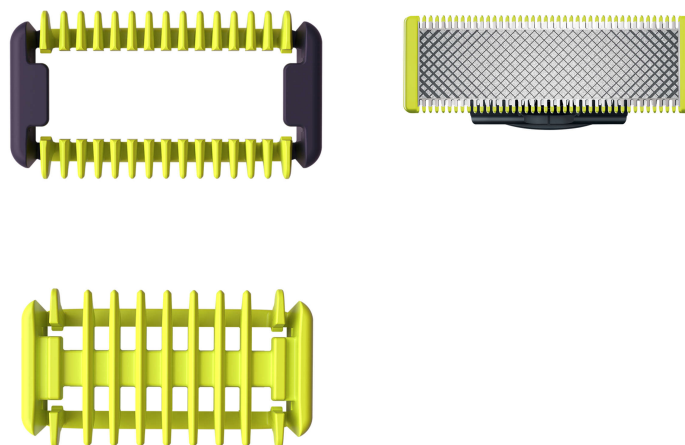

PHILIPS

להב חלופי

OneBlade

קיצוץ, עיצוב וגילוח

להב גוף מקורי ו-1 ערכת גוף x 1

OneBlade מתאים לכל הידיות מסוג

להב נירוסטה שמחזיק מעמד עד 4 חודשי שימוש* כדי לשמור על תחושת הרעננות

QP610/50

קצרי, עצבי וגלחי שיער בכל אורך

עוצב לחתוך שיער, לא עור

מערכת ההגנה הכפולה שלו: ציפוי חלק המשולב בקצוות עגולים הופך את הגילוח לקל ונוח. טכנולוגיית הגילוח שלו כוללת סכין שנע במהירות ומתאים לשיער בכל אורך

קל לשימוש

- ייחודית OneBlade טכנולוגיית
- מסרק גוף
- מגן עור לגוף
- גלח
- להב דו-צדדי
- לשימוש רטוב ויבש

מתאים לכל הידיות מסוג

- OneBlade מתאים לכל הידיות מסוג

להב נירוסטה חד ועמיד

- להב שלא נשחק בקלות

Highlights

ייחודית OneBlade טכנולוגיית

להב דו-צדדי

אפשר לקצץ גם כלפי מעלה וגם כלפי מטה. גבולות מושלמים בתוך שניות עם להב דו-צדדי, שמאפשר לראות כל שיערה שחותכים.

לשימוש רטוב ויבש

ולכן פשוט לנקות אותו, פשוט (IPX7) חסין למים OneBlade שוטפים מתחת לברז. תוכל גם להתגלח במקלחת, עם או ללא קצף, לפי העדפותיך.