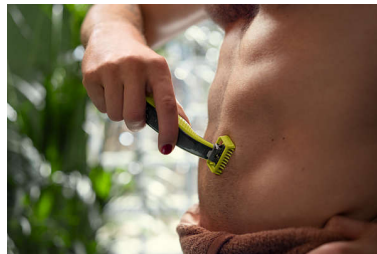

- ייחודית OneBlade טכנולוגיית
- מסרק גוף
- מגן עור לגוף
- גלח
- להב דו-צדדי
- לשימוש רטוב ויבש

מתאים לכל הידיות מסוג

- OneBlade מתאים לכל הידיות מסוג

להב נירוסטה חד ועמיד

- להב שלא נשחק בקלות

Highlights

ייחודית OneBlade טכנולוגיית

של פיליפס הוא מכשיר עיצוב חדש והדשני בסגנון OneBlade היברידי היכול לקצץ, לגלח וליצור קווים נקיים וקצוות חדים בכל אורך שיער. מערכת ההגנה הכפולה שלו, ציפוי חלק בשילוב עם קצוות מעוגלים, הופכת את הגילוח לקל ונוח יותר. טכנולוגיית הגילוח שלו מבוססת על סכינים הנעים במהירות ומתאימים לשיער בכל אורך.

מסרק גוף

חבר את מסרק הגוף (3 מ"מ), לקיצוץ ועיצוב נוה בכל כיוון

מגן עור לגוף

חבר את מגן העור להגנה נוספת באזורים רגישים, בבתי שחי ובאזורים אינטימיים.

גלח

השתמש במכשיר נגד כיוון הצמיחה וגלח בקלות כל אורך שיער. אינו מגלח צמוד לעור כמו להב רגיל OneBlade. בגופך

להב דו-צדדי

אפשר לקצץ גם כלפי מעלה וגם כלפי מטה. גבולות מושלמים בתוך שניות עם להב דו-צדדי, שמאפשר לראות כל שיערה שחותכים.

לשימוש רטוב ויבש

ולכן פשוט לנקות אותו, פשוט (IPX7) חסין למים OneBlade שוטפים מתחת לברז. תוכל גם להתגלח במקלחת, עם או ללא קצף, לפי העדפותיך.