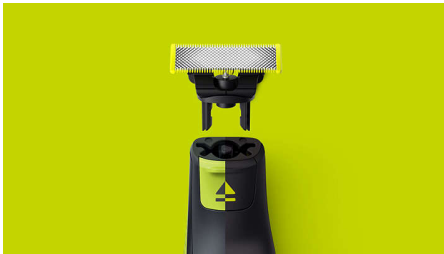

- ייחודית OneBlade טכנולוגיית
- מסרק גוף
- מגן עור לגוף
- גלח
- להב דו-צדדי
- לשימוש רטוב ויבש

מתאים לכל הידיות מסוג

- OneBlade מתאים לכל הידיות מסוג

להב נירוסטה חד ועמיד

- להב שלא נשחק בקלות

Highlights

ייחודית OneBlade טכנולוגיית

של פיליפס הוא מכשיר עיצוב חדש והדשני בסגנון OneBlade היברידי היכול לקצץ, לגלח וליצור קווים נקיים וקצוות חדים בכל אורך שיער. מערכת ההגנה הכפולה שלו, ציפוי חלק בשילוב עם קצוות מעוגלים, הופכת את הגילוח לקל ונוח יותר. טכנולוגיית הגילוח שלו מבוססת על סכינים הנעים במהירות ומתאימים לשיער בכל אורך.

OneBlade מתאים לכל הידיות מסוג

ל OneBlade-מתאים ל (QP14xx, QP25xx, QP26xx, QP27xx, QP28xx) ו-OneBlade Pro) QP65xx, QP66xx)

להב שלא נשחק בקלות

להב נירוסטה עמיד שמחזיק עד 4 חודשי שימוש* לשמירה על תחושה רעננה. כאשר מחוון ההחלפה - סמל השליפה - יופיע על הלהב, ייתכן שביצועי הלהב כבר לא יהיו מיטביים. זה הזמן לשקול להחליף את הלהב לחוויית הגילוח הטובה ביותר

להב דו-צדדי

אפשר לקצץ גם כלפי מעלה וגם כלפי מטה. גבולות מושלמים בתוך שניות עם להב דו-צדדי, שמאפשר לראות כל שיערה שחותכים.

לשימוש רטוב ויבש

ולכן פשוט לנקות אותו, פשוט (IPX7) חסין למים OneBlade שוטפים מתחת לברז. תוכל גם להתגלח במקלחת, עם או ללא קצף, לפי העדפותיך.