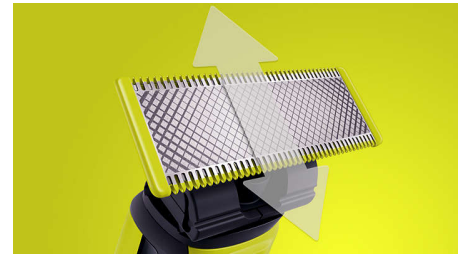

- ייחודית OneBlade טכנולוגיית
- מסרק גוף
- מגן עור לגוף
- גלח
- להב דו-צדדי
- לשימוש רטוב ויבש

מתאים לכל הידיות מסוג

- OneBlade מתאים לכל הידיות מסוג

להב נירוסטה חד ועמיד

- להב שלא נשחק בקלות

Highlights

ייחודית OneBlade טכנולוגיית

של פיליפס הוא מכשיר עיצוב חדש והדשני בסגנון OneBlade היברידי היכול לקצץ, לגלח וליצור קווים נקיים וקצוות חדים בכל אורך שיער. מערכת ההגנה הכפולה שלו, ציפוי חלק בשילוב עם קצוות מעוגלים, הופכת את הגילוח לקל ונוח יותר. טכנולוגיית הגילוח שלו מבוססת על סכינים הנעים במהירות ומתאימים לשיער בכל אורך.

מסרק גוף

חבר את מסרק הגוף (3 מ"מ), לקיצוץ ועיצוב נוה בכל כיוון

מגן עור לגוף

חבר את מגן העור להגנה נוספת באזורים רגישים, בבתי שחי ובאזורים אינטימיים.

גלח

השתמש במכשיר נגד כיוון הצמיחה וגלח בקלות כל אורך שיער. אינו מגלח צמוד לעור כמו להב רגיל OneBlade. בגופך

להב דו-צדדי

אפשר לקצץ גם כלפי מעלה וגם כלפי מטה. גבולות מושלמים בתוך שניות עם להב דו-צדדי, שמאפשר לראות כל שיערה שחותכים.

לשימוש רטוב ויבש

ולכן פשוט לנקות אותו, פשוט (IPX7) חסין למים OneBlade שוטפים מתחת לברז. תוכל גם להתגלח במקלחת, עם או ללא קצף, לפי העדפותיך.