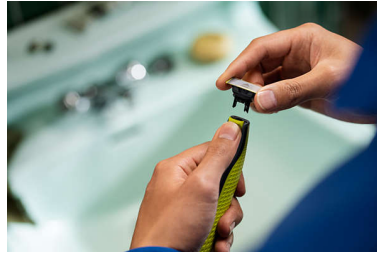

להב שלא נשחק בקלות

להב נירוסטה עמיד שמחזיק עד 4 חודשי שימוש* לשמירה על תחושה רעננה. כאשר מחוון ההחלפה - סמל השליפה - יופיע על הלהב, ייתכן שביצועי הלהב כבר לא יהיו מיטביים. זה הזמן לשקול להחליף את הלהב לחוויית הגילוח הטובה ביותר