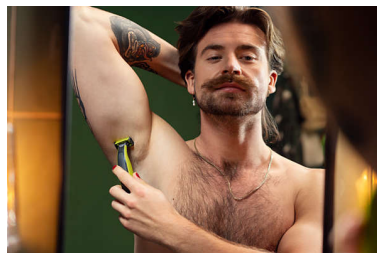

של פיליפס הוא מכשיר עיצוב חדש והדשני בסגנון OneBlade היברידי היכול לקצץ, לגלח וליצור קווים נקיים וקצוות חדים בכל אורך שיער. מערכת ההגנה הכפולה שלו, ציפוי חלק בשילוב עם קצוות מעוגלים, הופכת את הגילוח לקל ונוח יותר. טכנולוגיית הגילוח שלו מבוססת על סכינים הנעים במהירות ומתאימים לשיער בכל אורך.

OneBlade מתאים לכל הידיות מסוג

ל OneBlade-מתאים ל (QP14xx, QP25xx, QP26xx, QP27xx, QP28xx) ו-OneBlade Pro) QP65xx, QP66xx)

להב שלא נשחק בקלות

להב נירוסטה עמיד שמחזיק עד 4 חודשי שימוש* לשמירה על תחושה רעננה. כאשר מחוון ההחלפה - סמל השליפה - יופיע על הלהב, ייתכן שביצועי הלהב כבר לא יהיו מיטביים. זה הזמן לשקול להחליף את הלהב לחוויית הגילוח הטובה ביותר

מסרק גוף

חבר את מסרק הגוף (3 מ"מ), לקיצוץ ועיצוב נוה בכל כיוון

מגן עור לגוף

חבר את מגן העור להגנה נוספת באזורים רגישים, בבתי שחי ובאזורים אינטימיים.

גלח

השתמש במכשיר נגד כיוון הצמיחה וגלח בקלות כל אורך שיער. אינו מגלח צמוד לעור כמו להב רגיל OneBlade. בגופך

להב דו-צדדי

אפשר לקצץ גם כלפי מעלה וגם כלפי מטה. גבולות מושלמים בתוך שניות עם להב דו-צדדי, שמאפשר לראות כל שיערה שחותכים.

לשימוש רטוב ויבש

ולכן פשוט לנקות אותו, פשוט (IPX7) חסין למים OneBlade שוטפים מתחת לברז. תוכל גם להתגלח במקלחת, עם או ללא קצף, לפי העדפותיך.