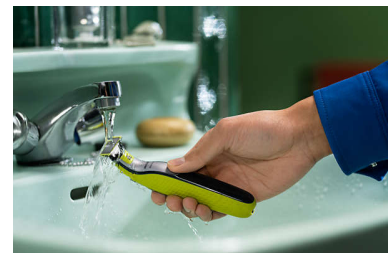

- ייחודית OneBlade טכנולוגיית
- מסרק גוף
- מגן עור לגוף
- גלח
- להב דו-צדדי
- לשימוש רטוב ויבש

מתאים לכל הידיות מסוג

- OneBlade מתאים לכל הידיות מסוג

להב נירוסטה חד ועמיד

- להב שלא נשחק בקלות

Highlights

ייחודית OneBlade טכנולוגיית

OneBlade מתאים לכל הידיות מסוג

ל OneBlade-מתאים ל (QP14xx, QP25xx, QP26xx, QP27xx, QP28xx) ו-OneBlade Pro) QP65xx, QP66xx)

להב שלא נשחק בקלות

להב נירוסטה עמיד שמחזיק עד 4 חודשי שימוש* לשמירה על תחושה רעננה. כאשר מחוון ההחלפה - סמל השליפה - יופיע על הלהב, ייתכן שביצועי הלהב כבר לא יהיו מיטביים. זה הזמן לשקול להחליף את הלהב לחוויית הגילוח הטובה ביותר

מסרק גוף

חבר את מסרק הגוף (3 מ"מ), לקיצוץ ועיצוב נוה בכל כיוון

מגן עור לגוף

חבר את מגן העור להגנה נוספת באזורים רגישים, בבתי שחי ובאזורים אינטימיים.

גלח

השתמש במכשיר נגד כיוון הצמיחה וגלח בקלות כל אורך שיער. אינו מגלח צמוד לעור כמו להב רגיל OneBlade. בגופך

להב דו-צדדי

אפשר לקצץ גם כלפי מעלה וגם כלפי מטה. גבולות מושלמים בתוך שניות עם להב דו-צדדי, שמאפשר לראות כל שיערה שחותכים.

לשימוש רטוב ויבש

ולכן פשוט לנקות אותו, פשוט (IPX7) חסין למים OneBlade שוטפים מתחת לברז. תוכל גם להתגלח במקלחת, עם או ללא קצף, לפי העדפותיך.