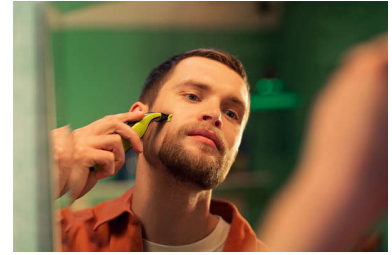

- ייחודית OneBlade טכנולוגיית
- מסרק גוף
- מגן עור לגוף
- גלח
- להב דו-צדדי
- לשימוש רטוב ויבש

מתאים לכל הידיות מסוג

- OneBlade מתאים לכל הידיות מסוג

להב נירוסטה חד ועמיד

- להב שלא נשחק בקלות

Highlights

ייחודית OneBlade טכנולוגיית

של פיליפס הוא מכשיר עיצוב חדש והדשני בסגנון OneBlade היברידי היכול לקצץ, לגלח וליצור קווים נקיים וקצוות חדים בכל אורך שיער. מערכת ההגנה הכפולה שלו, ציפוי חלק בשילוב עם קצוות מעוגלים, הופכת את הגילוח לקל ונוח יותר. טכנולוגיית הגילוח שלו מבוססת על סכינים הנעים במהירות ומתאימים לשיער בכל אורך.

מסרק גוף

חבר את מסרק הגוף (3 מ"מ), לקיצוץ ועיצוב נוה בכל כיוון

מגן עור לגוף

חבר את מגן העור להגנה נוספת באזורים רגישים, בבתי שחי ובאזורים אינטימיים.

גלח

השתמש במכשיר נגד כיוון הצמיחה וגלח בקלות כל אורך שיער. אינו מגלח צמוד לעור כמו להב רגיל OneBlade. בגופך

להב דו-צדדי

אפשר לקצץ גם כלפי מעלה וגם כלפי מטה. גבולות מושלמים בתוך שניות עם להב דו-צדדי, שמאפשר לראות כל שיערה שחותכים.

לשימוש רטוב ויבש

ולכן פשוט לנקות אותו, פשוט (IPX7) חסין למים OneBlade שוטפים מתחת לברז. תוכל גם להתגלח במקלחת, עם או ללא קצף, לפי העדפותיך.