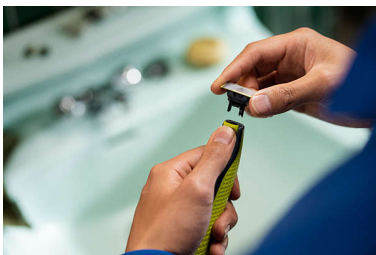

Лезо, яке довго зберігає гостроту

Надійне лезо з нержавіючої сталі прослужить до 4 місяців** і допоможе вам зберегти відчуття свіжості надовго. Коли на лезі з'явиться значок, який

указує на потребу замінити лезо, це означатиме, що його продуктивність може бути не оптимальною і настав час замислитися про заміну леза для найкращого гоління