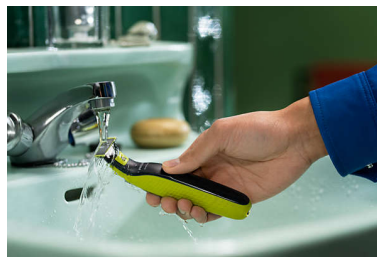

Сухе/вологе

Пристрій OneBlade водонепроникний (IPX7), тому його легко мити просто під краном. За бажанням пристрій можна використовувати в душі з пінкою чи без неї.

Специфікації

Обслуговування

Запасна головка: Заміняйте кожні 4 місяці*