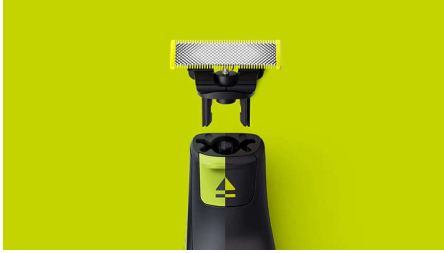

Sopii kaikkiin OneBlade-kahvoihin

Sopii seuraaviin: OneBlade (QP14xx, QP25xx, QP26xx, QP27xx, QP28xx) ja OneBlade Pro (QP65xx, QP66xx)