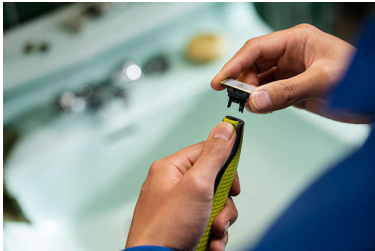

Käyttöä kestävä terä

Ruostumattomasta teräksestä valmistettu kestävä terä kestää käytössä jopa 4 kuukautta* tarjoten aina tarkan lopputuloksen. Kun näkyviin tulee teränvaihtoilmaisin eli poistokuvake, terän suorituskyky ei ehkä ole

enää optimaalinen ja on aika harkita terän vaihtamista täydellisen parranajotuloksen varmistamiseksi.

Kulumisen tila

Kun näkyviin tulee poistokuvake, terän suorituskyky ei ehkä ole enää optimaalinen ja on aika harkita terän vaihtamista täydellisen ajotuloksen varmistamiseksi.