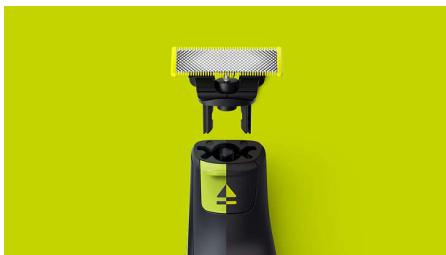

Minden OneBlade-del kompatibilis

- Minden OneBlade-del kompatibilis

Egyszerűen használható

- Kétoldalú penge
- Egyedülálló OneBlade technológia
- Nedves és száraz használathoz

Tartós, rozsdamentes acél penge

- Lassabban kopó penge

Fénypontok

Egyedülálló OneBlade technológia

A Philips OneBlade egy forradalmi újdonság, ami bármilyen hosszúságú szőrt trimmel, borotvál és formáz. A kettős védelem – a siklást elősegítő bevonat és lekerekített végek – könnyebbé és kényelmessé teszik a borotválkozást. A borotválási technológiának köszönhetően a gyorsan mozgó penge bármilyen hosszúságú szőrszálak esetén rendkívül hatékonyan dolgozik.

Minden OneBlade-del kompatibilis

Kompatibilis a OneBlade (QP14xx, QP25xx, QP26xx, QP27xx, QP28xx) és a OneBlade Pro (QP65xx, QP66xx) típusokkal

Lassabban kopó penge

Tartós, rozsdamentes acél penge, amely akár 4 hónapos használat mellett is kitart* a friss érzés megőrzése érdekében. Amikor a pengén

megjelenik a cserére emlékeztető jelzés – a kiadás ikon –, a penge teljesítménye már nem optimális. Itt az ideje megfontolni a penge cseréjét a legjobb borotválkozási élmény érdekében

Kétoldalú penge

Felfelé és lefelé húzáskor is vághat vele. A kétoldalú pengével pillanatok alatt tökéletes vonalakat készíthet, és jól láthat minden egyes szőrszálát.