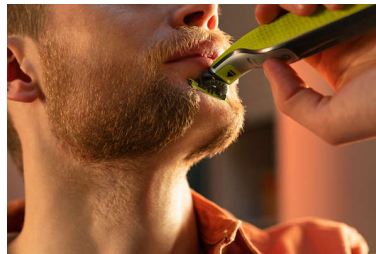

קל לשימוש

- לשימוש רטוב ויבש
- להב 360 חדשני
- עזב בפחות מעברים
- להב דו-צדדי
- להב שלא נשחק בקלות

גילוח נוח

- OneBlade** מתאים לכל הידיות מסוג
- ייחודית OneBlade טכנולוגיית

QP410/30

Highlights

ייחודית OneBlade טכנולוגיית

של פיליפס הוא מכשיר עיצוב חדשני שיכול לקצץ, OneBlade לגלח וליצור קווים נקיים וקצוות חדים לכל אורך של שיער. מערכת ההגנה הכפולה שלו - ציפוי חלק בשילוב עם קצוות מעוגלים - הופכת את הגילוח לקל ונוח יותר. טכנולוגיית הגילוח שלו מבוססת על סכינים הנעים במהירות, שצולחים כל אורך של שיער.

OneBlade** מתאים לכל הידיות מסוג

OneBlade: OneBlade (QP25xx, QP26xx, QP27XX, QP28XX), OneBlade Pro (QP6504, QP653x, QP654x, QP665x) למעט דגמי QP1XXX, Q1XXX, QP652x, QP651x, QP662x, QP6505

להב שלא נשחק בקלות

להב 360 חדשני

זו בכל הכיוונים לשמירה על מגע תמידי עם העור תוך הבטחת שליטה בכל עת, גם באזורים שהכי קשה להגיע אליהם.

עצב בפחות מעברים

(QP210). ונחות רבה יותר בהשוואה ללהב המקורי

להב דו-צדדי

צור קצוות מדויקים וקווים חדים באמצעות הלהב הדו-צדדי. אפשר לקצץ גם כלפי מעלה וגם כלפי מטה. קבל גבולות מושלמים תוך שניות בעזרת הלהב דו-צדדי שמאפשר לראות כל שערה שחותרת.