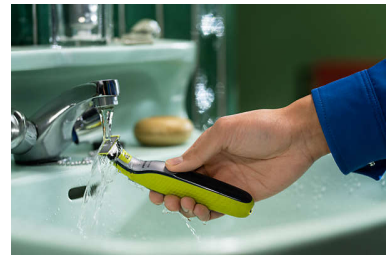

עוצב לחתוך שיער, לא עור

להב 360 חדשני יכול להתגמש לכל הכיוונים כדי להתכוונן לקימורי הפנים שלך. העיצוב מאפשר מגע בפנים ושליטה תמידיים. קצץ וגלח בקלות מקומות שקשה להגיע אליהם - בכמה מעברים ובנוחות גדולה.

קל לשימוש

- לשימוש רטוב ויבש
- להב 360 חדשני
- עזב בפחות מעברים
- להב דו-צדדי
- להב שלא נשחק בקלות

גילוח נוח

- OneBlade** מתאים לכל הידיות מסוג
- ייחודית OneBlade טכנולוגיית

QP410/30

Highlights

ייחודית OneBlade טכנולוגיית

להב 360 חדשני

זו בכל הכיוונים לשמירה על מגע תמידי עם העור תוך הבטחת שליטה בכל עת, גם באזורים שהכי קשה להגיע אליהם.

עצב בפחות מעברים

(QP210). ונחות רבה יותר בהשוואה ללהב המקורי

להב דו-צדדי

צור קצוות מדויקים וקווים חדים באמצעות הלהב הדו-צדדי. אפשר לקצץ גם כלפי מעלה וגם כלפי מטה. קבל גבולות מושלמים תוך שניות בעזרת הלהב דו-צדדי שמאפשר לראות כל שערה שחותרת.

לשימוש רטוב ויבש

כך שקל, (IPX7) חסינה לחלוטין מפני מים (תקן OneBlade מכונת לנקות אותה: רק צריך לשתוף אותה מתחת לברז). מתאים לגילוח רטוב או יבש – מה שאתה מעדיף. אין צורך בקצף גילוח

Specifications

ביצועי קיצוץ וגילוח