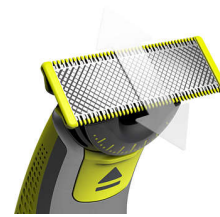

עוצב לחתוך שיער, לא עור

להב 360 חדשני יכול להתגמש לכל הכיוונים כדי להתכוונן לקימורי הפנים שלך. העיצוב מאפשר מגע בפנים ושליטה תמידיים. קצץ וגלח בקלות מקומות שקשה להגיע אליהם - בכמה מעברים ובנוחות גדולה.

קל לשימוש

- לשימוש רטוב ויבש
- להב 360 חדשני
- עזב בפחות מעברים
- להב דו-צדדי
- להב שלא נשחק בקלות

גילוח נוח

- OneBlade** מתאים לכל הידיות מסוג
- ייחודית OneBlade טכנולוגיית

QP410/30

Highlights

ייחודית OneBlade טכנולוגיית

להב 360 חדשני

זו בכל הכיוונים לשמירה על מגע תמידי עם העור תוך הבטחת שליטה בכל עת, גם באזורים שהכי קשה להגיע אליהם.

עצב בפחות מעברים

(QP210). ונחות רבה יותר בהשוואה ללהב המקורי

להב דו-צדדי

צור קצוות מדויקים וקווים חדים באמצעות הלהב הדו-צדדי. אפשר לקצץ גם כלפי מעלה וגם כלפי מטה. קבל גבולות מושלמים תוך שניות בעזרת הלהב דו-צדדי שמאפשר לראות כל שערה שחותרת.

לשימוש רטוב ויבש

כך שקל, (IPX7) חסינה לחלוטין מפני מים (תקן OneBlade מכונת לנקות אותה: רק צריך לשתוף אותה מתחת לברז). מתאים לגילוח רטוב או יבש – מה שאתה מעדיף. אין צורך בקצף גילוח

Specifications

ביצועי קיצוץ וגילוח