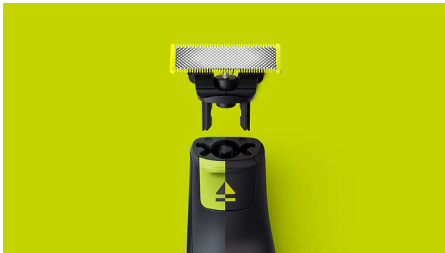

PHILIPS

Ersatzklinge

OneBlade

Trimmen, stylen und rasieren

4 x Original

Passt auf alle OneBlade
Handstücke

Edelstahlklinge, die bis zu
4 Monate verwendbar ist*, für
ein dauerhaft frisches Gefühl.

QP240/50

Passt auf alle OneBlade Handstücke

- Passt auf alle OneBlade Handstücke

Einfache Bedienung

- Nass und trocken
- Einzigartige OneBlade-Technologie
- Zweiseitige Klinge

Langlebige Klinge aus rostfreiem Edelstahl

- Klinge, die nicht leicht stumpf wird

Besonderheiten

Einzigartige OneBlade-Technologie

Philips OneBlade ist ein revolutionärer neuer Bartstyler, der Haare jeder Länge trimmen, rasieren und auf saubere Kanten stylen kann. Das Zweifach-Schutzsystem – eine Gleitbeschichtung und abgerundete Spitzen – sorgt für eine einfachere und angenehmere Rasur. Dazu verfügt OneBlade über ein schnelles Schermesser für jede Haarlänge.

Passt auf alle OneBlade Handstücke

Geeignet für OneBlade (QP14xx, QP25xx, QP26xx, QP27xx, QP28xx) und OneBlade Pro (QP65xx, QP66xx)

Klinge, die nicht leicht stumpf wird

Langlebige Edelstahlklinge hält bis zu 4 Monate*, für ein dauerhaft frisches Gefühl. Es wird ein Wechselsymbol auf der Klinge