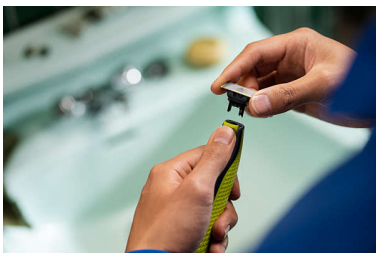

Passt auf alle OneBlade Handstücke

- Passt auf alle OneBlade Handstücke

Einfache Bedienung

- Nass und trocken
- Einzigartige OneBlade-Technologie
- Zweiseitige Klinge

Langlebige Klinge aus rostfreiem Edelstahl

- Klinge, die nicht leicht stumpf wird

Besonderheiten

Einzigartige OneBlade-Technologie

Philips OneBlade ist ein revolutionärer neuer Bartstyler, der Haare jeder Länge trimmen, rasieren und auf saubere Kanten stylen kann. Das Zweifach-Schutzsystem – eine Gleitbeschichtung und abgerundete Spitzen – sorgt für eine einfachere und angenehmere Rasur. Dazu verfügt OneBlade über ein schnelles Schermesser für jede Haarlänge.

Passt auf alle OneBlade Handstücke

Geeignet für OneBlade (QP14xx, QP25xx, QP26xx, QP27xx, QP28xx) und OneBlade Pro (QP65xx, QP66xx)

Klinge, die nicht leicht stumpf wird

Langlebige Edelstahlklinge hält bis zu 4 Monate*, für ein dauerhaft frisches Gefühl. Es wird ein Wechselsymbol auf der Klinge

angezeigt, wenn die Klinge nicht mehr perfekt scharf ist. Dann sollte die Klinge für ein optimales Rasurergebnis ausgetauscht werden.

Zweiseitige Klinge

Schneidet sowohl nach oben als auch nach unten. Mit der doppelseitigen Klinge erhalten Sie in sekundenschnelle die perfekten Linien, sodass Sie jedes Haar sehen können, das Sie schneiden.