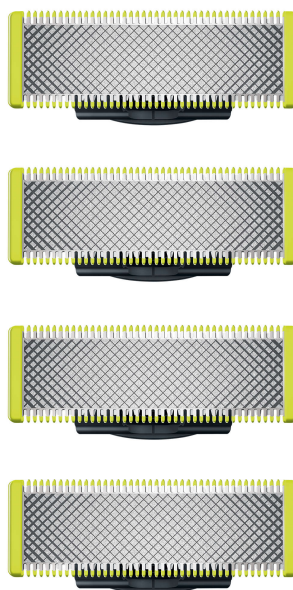

### OneBlade

Zastřih, tvar, oholení

4 x original

Hodí se ke každé rukojeti OneBlade

Břit z nerezové oceli, který vydrží až 4 měsíce\* pro neustálý pocit svěžesti

QP240/50

### Konstruováno ke stříhu vousů, nikoli kůže

Díky systému dvojí ochrany, hladké povrchové úpravě v kombinaci se zaoblenými hroty je holení snadnější a pohodlnější. Technologie holení představuje rychle se pohybující ostří vhodné pro vousy jakékoli délky.

## Dvoustranný břit

Zastříhává oběma směry. Během několika sekund tak získáte dokonale přesnou linii a díky oboustrannému břítu uvidíte každý vous.