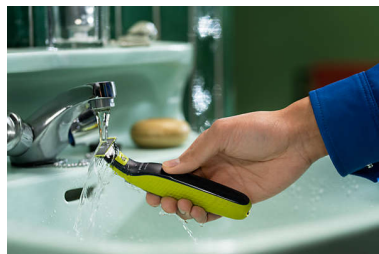

Mokrý a suchý provoz

OneBlade je voděodolný (IPX7) a jeho údržba je tedy snadná: stačí jej opláchnout pod tekoucí vodou. Holit se můžete i ve sprše, s pěnou nebo i bez ní, jak vám to vyhovuje.

Specifikace

Servis

Výměnná hlava: Vyměňte každé 4 měsíce*