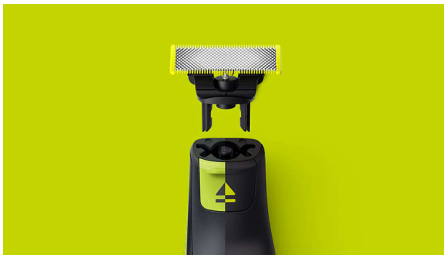

Uzstādāms visiem OneBlade rokturiem

Der OneBlade (QP14xx, QP25xx, QP26xx, QP27xx, QP28xx) un OneBlade Pro (QP65xx, QP66xx)