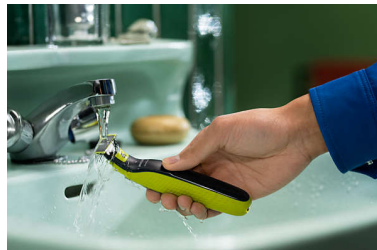

Mitrai un sausai skūšanai

OneBlade ir ūdensdrošs (IPX7), tāpēc to ir viegli tīrīt: vienkārši noskalojiet to zem krāna. Varat skūties arī dušā ar vai bez putām — kā vēlaties.

Specifikācijas

Serviss

Maināma galviņa: Mainiet ik pēc 4 mēnešiem*