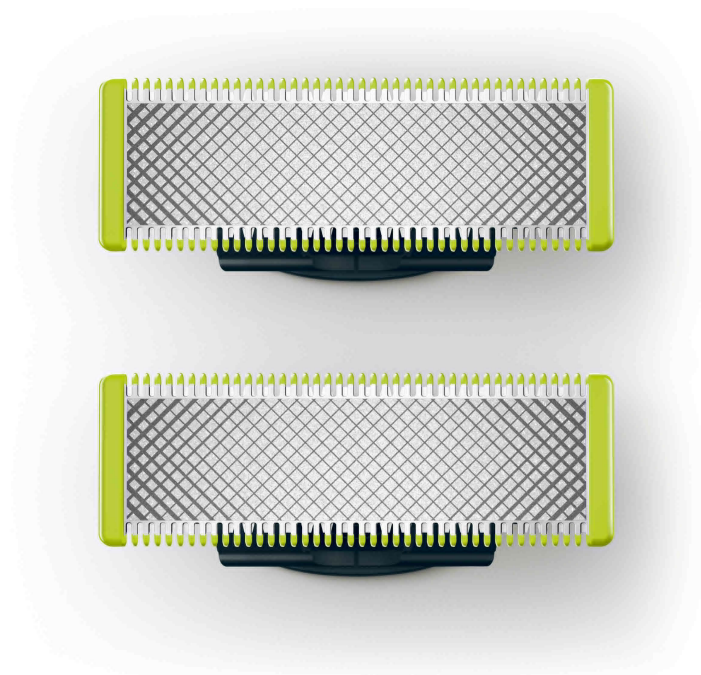

### OneBlade

Apgriešana, malu veidošana un skūšana

2 x oriģināls

Uzstādāms visiem OneBlade rokturiem

Nerūsējošā tērauda asmens līdz 4 mēnešus ilgai lietošanai\* un svaiguma saglabāšanai

QP220/50

## Skuj, apgriez un veido līnijas jebkura garuma bārdai

### Noskuj bārdu, nesavainojot ādu

Philips OneBlade ir revolucionārs, jauns hibrīdais bārdas veidotājs, ar kuru var apgriezt, skūt un veidot precīzas līnijas jebkura garuma bārdai. Vairs nav nepieciešamas vairākas darbības un vairāki instrumenti. Ar OneBlade var paveikt visu.

## Divpusējs asmens

Skuj gan uz augšu, gan uz leju. Iegūstiet ideālas līnijas dažu sekunžu laikā ar abpusējo asmeni, kas ļauj saskatīt katru griežamo matiņu.