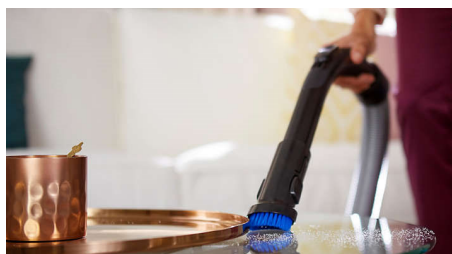

Geïntegreerde borstel

De stofborstel is in het handvat ingebouwd, zodat het apparaat altijd klaar is voor gebruik op meubilair, platte oppervlakken en bekleding.