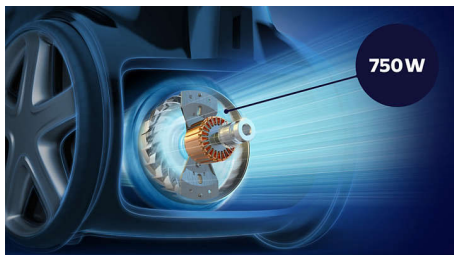

Philips Performer Silent
Stofzuiger met zak -
Refurbished

99,9% stofopname
750 W
66 dB voor stil stofzuigen

FC8783

Maximale prestaties. Minimaal geluid*

Een schone vloer betekent een gezonder huis. De nieuwe Philips Performer Silent beschikt over een geavanceerd mondstuk dat grondig vuil en fijnstof opneemt voor een gezonde omgeving. Met 66 dB is dit ook de stilste stofzuiger die we ooit hebben gemaakt.

Superieure prestaties

- Het allergiefilter houdt 99,9% van de deeltjes tegen, ECARF-gecertificeerd
- 750 W motor voor grote zuigkracht
- Parketmondstuk met zachte borstelharen voor bescherming tegen krassen
- Altijd in stilte stofzuigen, zonder te storen
- TriActive Pro-mondstuk pakt het fijnste stof voor een grondigere reiniging
- 99,9% stofopname** voor grondige reiniging

PHILIPS

Stofzuiger met zak - Refurbished
99,9% stofopname 750 W, 66 dB voor stil stofzuigen

FC8783/09R1

Kenmerken

Motor van 750 W met hoog rendement

De zeer efficiënte motor van 750 W zorgt elke keer voor krachtige, superieure reiniging.