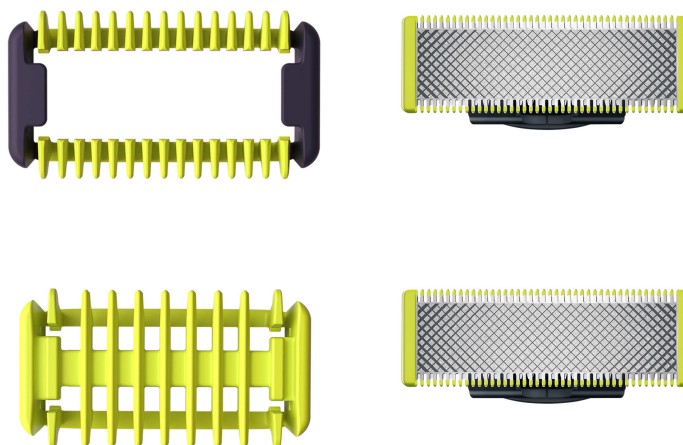

PHILIPS

Sada Tvár + Telo

OneBlade

Zastrihuje, tvaruje a holí

2 x originálna čepeľ na tvár a 1 súprava na telo

Kompatibilná so všetkými rúčkami OneBlade

1 hrebeňový nastavtec na telo

QP620/50

Zastriháva, tvaruje a holí fúzy akejkoľvek dĺžky

Oholí bez podráždenia a bez porezania pokožky

Philips OneBlade Tvár + Telo zastriháva, tvaruje a holí fúzy každej dĺžky. K dispozícii máte čepeľ na tvár, čepeľ s ochranným nastavcom na telo a hrebeň na telo. Prestaňte používať viac nástrojov. OneBlade zvládne všetko.

Jednoduché používanie

- Jedinečná technológia OneBlade
- Hrebeňový nastavtec na zastrihávanie chĺpkov na tele
- Ochrana pokožky na tele
- Holenie
- Obojstranná čepeľ
- Na mokro aj na sucho

Kompatibilná s rúčkami OneBlade

- Kompatibilná s rúčkami OneBlade

Odolná čepeľ z nehrdzavejúcej ocele

- Čepeľ, ktorá sa len tak ľahko neopotrebuje

Technické údaje

Výkon pri zastrihávaní a holení

Holiaci systém: Technológia, ktorá kopíruje kontúry, Originálna čepeľ, Duálny systém ochrany pokožky