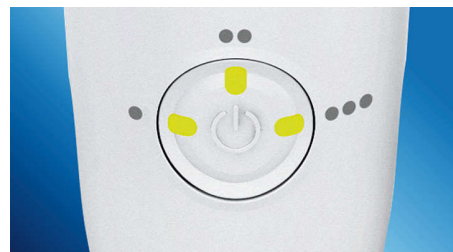

Режим тройного распыления

Мощный распылитель прибора AirFloss Ultra можно настроить в соответствии с вашими предпочтениями: однократное, двойное или тройное распыление при каждом нажатии кнопки.