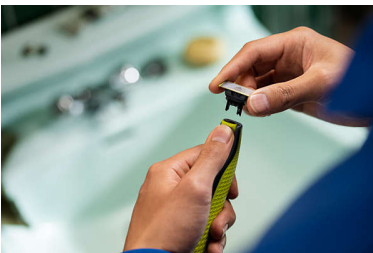

Oštrica koja neće brzo otupiti

Izdržljiva oštrica od nehrđajućeg čelika koja traje do 4 mjeseca* kako biste bili sređeni. Kada se na oštrici prikaže indikator zamjene

– ikona za zamjenu – performanse oštrice možda više nisu optimalne. Vrijeme je da zamijenite oštricu kako biste postigli najbolji osjećaj brijanja.