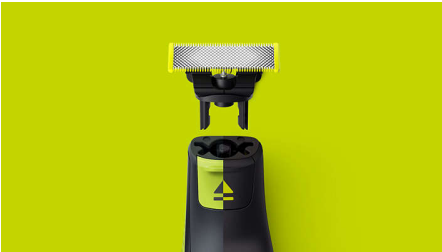

PHILIPS

Zamjenska oštrica

OneBlade

Podrezivanje, oblikovanje i
brijanje

2 x originalne

Odgovara svim drškama
OneBlade

Oštrica od nehrđajućeg čelika
koja traje do 4 mjeseca* kako
biste bili sređeni.

QP220/50

Odgovara svim drškama OneBlade

- Odgovara svim drškama OneBlade

Jednostavna upotreba

- Mokro i suho
- Dvostrana oštrica
- Jedinstvena tehnologija OneBlade

Izdržljiva oštrica od nehrđajućeg čelika

- Oštrica koja neće brzo otupiti

Istaknute znač.

Jedinstvena tehnologija OneBlade

Philips OneBlade revolucionarni je novi hibridni uređaj za oblikovanje koji može podrezivati, brijati te oblikovati jasne linije i rubove bez obzira na duljinu dlačica. Dvostruki zaštitni sustav – premaz za bolje klizenje u kombinaciji sa zaobljenim vrhovima – olakšava brijanje te ga čini ugodnijim. Njegova tehnologija brijanja obuhvaća rezač koji se brzo pomiče za podrezivanje dlačica bilo koje duljine.

Odgovara svim drškama OneBlade

Odgovara svim OneBlade modelima (QP14xx, QP25xx, QP26xx, QP27xx, QP28xx) i OneBlade Pro (QP65xx, QP66xx)

Oštrica koja neće brzo otupiti

Izdržljiva oštrica od nehrđajućeg čelika koja traje do 4 mjeseca* kako biste bili sređeni. Kada se na oštrici prikaže indikator zamjene