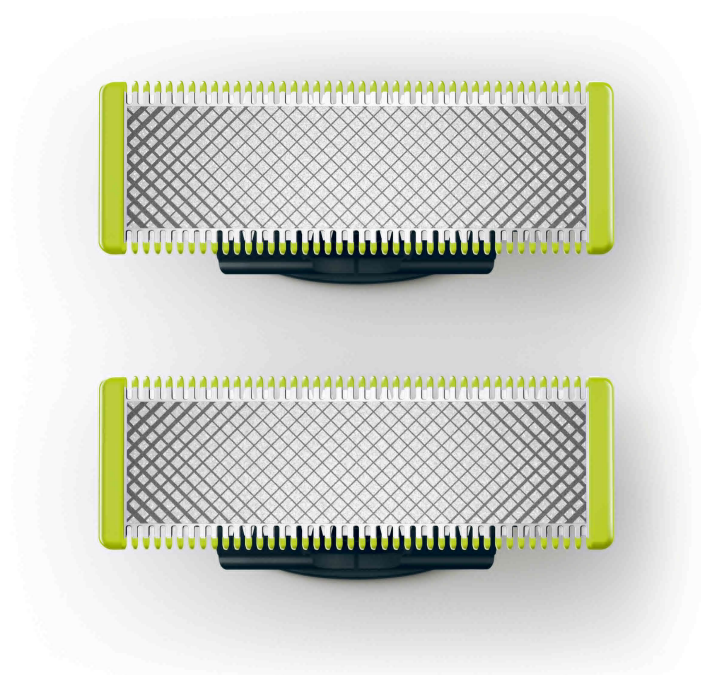

PHILIPS

Zamjenska oštrica

OneBlade

Podrezivanje, oblikovanje i
brijanje

2 x originalne

Odgovara svim drškama
OneBlade

Oštrica od nehrđajućeg čelika
koja traje do 4 mjeseca* kako
biste bili sređeni.

QP220/50

Podrezivanje, oblikovanje i brijanje dlačica

Dizajniran za rezanje dlačica, a ne kože

Dvostruki sustav zaštite: premaz za bolje klizenje u kombinaciji sa zaobljenim vrhovima olakšava brijanje te ga čini ugodnijim. Njegova tehnologija brijanja obuhvaća rezač za podrezivanje dlačica bilo koje duljine.

Odgovara svim drškama OneBlade

- Odgovara svim drškama OneBlade

Jednostavna upotreba

- Mokro i suho
- Dvostrana oštrica
- Jedinstvena tehnologija OneBlade

Izdržljiva oštrica od nehrđajućeg čelika

- Oštrica koja neće brzo otupiti

Istaknute znač.

Jedinstvena tehnologija OneBlade

Philips OneBlade revolucionarni je novi hibridni uređaj za oblikovanje koji može podrezivati, brijati te oblikovati jasne linije i rubove bez obzira na duljinu dlačica. Dvostruki zaštitni sustav – premaz za bolje klizenje u kombinaciji sa zaobljenim vrhovima – olakšava brijanje te ga čini ugodnijim. Njegova tehnologija brijanja obuhvaća rezač koji se brzo pomiče za podrezivanje dlačica bilo koje duljine.