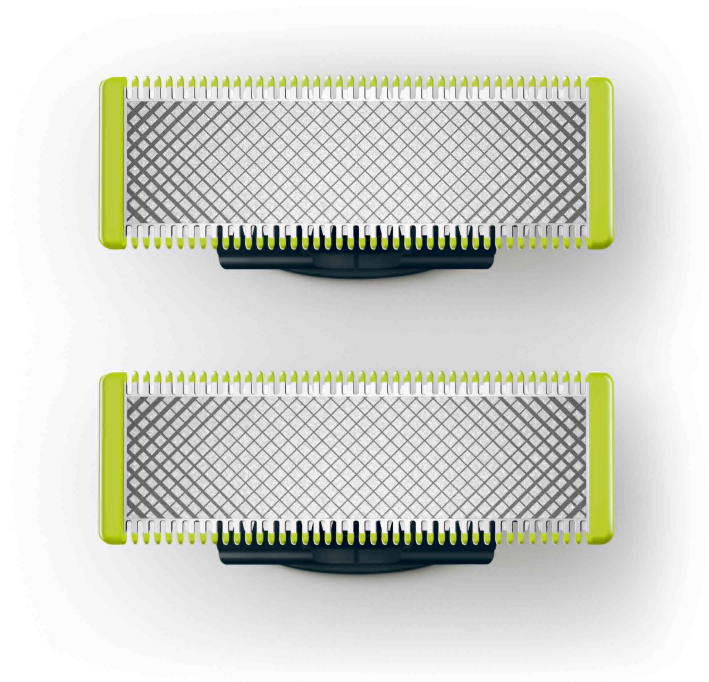

PHILIPS

Vervangmesje

OneBlade

2 vervangmesjes

Geschikt voor OneBlade (Pro) modellen

Vervangmesje gaat tot 4 maanden mee*

Roestvrijstalen mes dat u tot wel 4 maanden kunt gebruiken*, zodat u dat frisse gevoel houdt

QP220/50

Trim, scheer en style haar van alle lengtes

All-in-one styler voor precisie en prestaties. OneBlade

Trim, style en scheer haar van iedere lengte met de revolutionaire OneBlade. Deze hybride styler, met unieke OneBlade-technologie heeft een snel bewegend mesje wat met 200 bewegingen per seconde moeiteloos haar van iedere lengte afscheert.

Past op alle OneBlade-handgrepen

- Past op alle OneBlade-handgrepen

Gebruiksvriendelijk

- Nat en droog
- Unieke OneBlade-technologie
- Dubbelzijdig mesje

Duurzaam roestvrijstalen mes

- Mesje dat niet snel slijt

Kenmerken

Unieke OneBlade-technologie

De Philips OneBlade is een revolutionaire nieuwe hybride styler die op elke haarlengte strakke lijnen en randen kan trimmen of scheren. Dankzij het dubbele beschermingssysteem – een glijcoating en afgeronde uiteinden – wordt scheren gemakkelijker en comfortabeler. Het scheerapparaat heeft een snelbewegend mesje waardoor het geschikt is voor elke haarlengte.