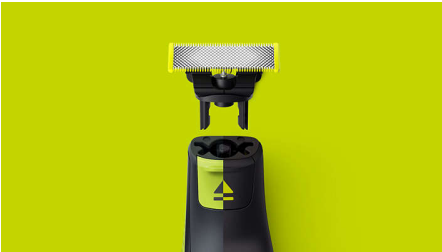

QP220/50

Trim, scheer en style haar van alle lengtes

All-in-one styler voor precisie en prestaties. OneBlade

Trim, style en scheer haar van iedere lengte met de revolutionaire OneBlade. Deze hybride styler, met unieke OneBlade-technologie heeft een snel bewegend mesje wat met 200 bewegingen per seconde moeiteloos haar van iedere lengte afscheert.

Past op alle OneBlade-handgrepen

- Past op alle OneBlade-handgrepen

Gebruiksvriendelijk

- Nat en droog
- Unieke OneBlade-technologie
- Dubbelzijdig mesje

Duurzaam roestvrijstalen mes

- Mesje dat niet snel slijt

Kenmerken

Unieke OneBlade-technologie

De Philips OneBlade is een revolutionaire nieuwe hybride styler die op elke haarlengte strakke lijnen en randen kan trimmen of scheren. Dankzij het dubbele beschermingssysteem – een glijcoating en afgeronde uiteinden – wordt scheren gemakkelijker en comfortabeler. Het scheerapparaat heeft een snelbewegend mesje waardoor het geschikt is voor elke haarlengte.

Past op alle OneBlade-handgrepen

Past op de OneBlade (QP14xx, QP25xx, QP26xx, QP27xx, QP28xx) en de OneBlade Pro (QP65xx, QP66xx)

Mesje dat niet snel slijt

Duurzaam roestvrijstalen mes dat u tot wel 4 maanden kunt gebruiken**, zodat u dat frisse gevoel houdt. Wanneer het uitwerppictogram