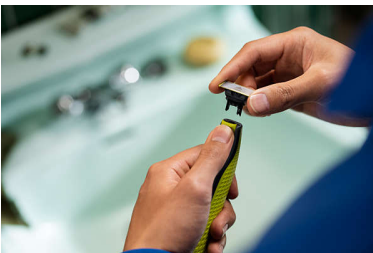

Mesje dat niet snel slijt

Duurzaam roestvrijstalen mes dat u tot wel 4 maanden kunt gebruiken**, zodat u dat frisse gevoel houdt. Wanneer het uitwerppictogram

op het mes verschijnt, zijn de prestaties van het mes mogelijk niet meer optimaal. Het is tijd om het mes te vervangen voor de beste scheerervaring