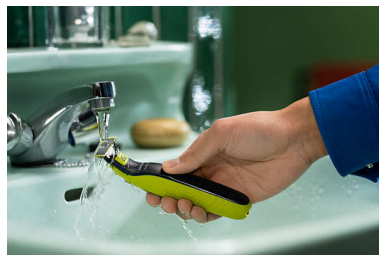

Na mokro aj na sucho

OneBlade je vodotesný (IPX7), takže sa ľahko čistí: stačí ho opláchnuť pod tečúcou vodou. Môžete sa holiť aj počas sprchovania, s penou alebo bez peny, podľa vašich preferencií.

Technické údaje

Servis

Náhradná hlava: Vymeňte každé 4 mesiace*