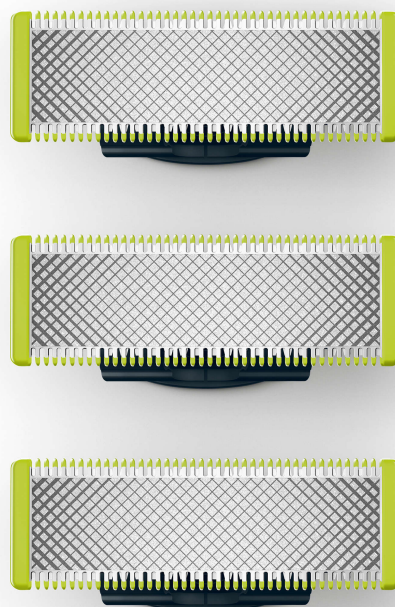

PHILIPS

Náhradná čepeľ

OneBlade

Zastrihuje, tvaruje a holí

3 x originál

Kompatibilná s rúčkami
OneBlade

Čepeľ z nehrdzavejúcej ocele,
ktorá vydrží až 4 mesiace
používania* pre dlhotrvajúci
pocit sviežosti

QP230/50

Zastrihávanie, kontúry a holenie chĺpkov akejkoľvek dĺžky

Nemilosrdný k chĺpkom, jemný k pokožke

Dvojitý systém ochrany: klzká povrchová vrstva čepele v kombinácii so zaoblenými hrotmi umožňuje zjednodušiť a pohodlnejšie holenie. Táto technológia holenia sa tiež vyznačuje rýchlo kmitajúcim strihačom, ktorý si poradí s chĺpkami akejkoľvek dĺžky

Hlavné prvky

Jedinečná technológia OneBlade

Philips OneBlade je nový revolučný hybridný holiaci strojček, ktorý dokáže zastrihávať, holiť a vytvárať čisté línie na akejkoľvek dĺžke fúzov. Vďaka duálnemu systému ochrany – s povrchovou vrstvou čepele v kombinácii so zaoblenými hrotmi – je holenie jednoduchšie a pohodlnejšie. Táto technológia holenia je zároveň vybavená rýchlo kmitajúcim strihačom, ktorý si poradí s fúzmi akejkoľvek dĺžky.

zobrazí ikona výmeny (ikona vysunutia), jej výkon už nemusí byť optimálny a mali by ste zvážiť výmenu čepele pre ten najlepší zážitok z holenia

Obojstranná čepeľ

Zastrihuje v oboch smeroch. Vytvarujte dokonalé línie za pár sekúnd s obojstrannou čepeľou, vďaka ktorej uvidíte každý chlôk, ktorý striháte.