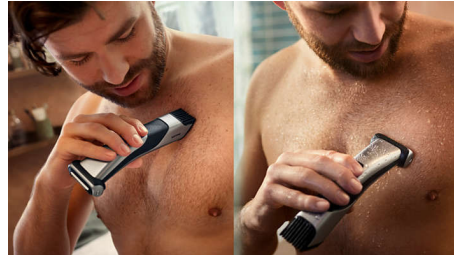

Totrinns barbering

Kroppsbæringssystemet for menn er utformet for å klippe kort, langt og tykt hår med én takt. Den tottrinns barberingen trimmer først lengre hår, som barberes av folien for å oppnå et tettere resultat.