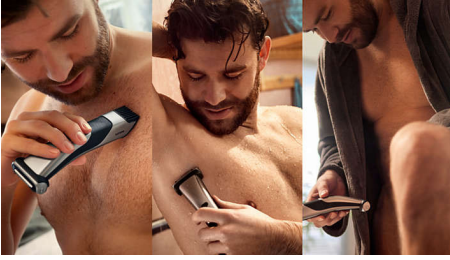

Dusjtett skritt- og kroppstrimmer
Kroppsbæring og -trimming
Tilpasset for følsomme områder

Høydepunkter

Doble klippehoder

Nå kan du trygt trimme og barbere deg overalt nedenfor halsen med bare ett verktøy. Bruk Philips Bodygroom 7000 kroppstrimmeren og barbermaskinen til å trimme med ett enkelt tilbehør. Den gir et jevnt resultat på rygg, skuldre, bryst, mage, underarmer, armer, skritt og ben.