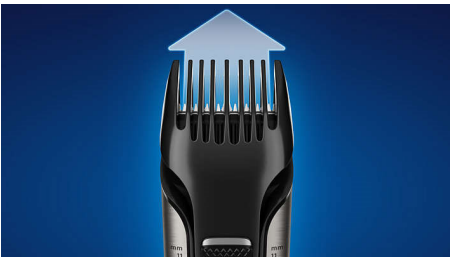

## Doble klippehoder

Nå kan du trygt trimme og barbere deg overalt nedenfor halsen med bare ett verktøy. Bruk Philips Bodygroom 7000 kroppstrimmeren og barbermaskinen til å trimme med ett enkelt tilbehør. Den gir et jevnt resultat på rygg, skuldre, bryst, mage, underarmer, armer, skritt og ben.

## 4D-barberingsmaskin som følger konturene

Takket være dreiehodet som går i 4 retninger, tilpasser denne justerbare kroppsbæringmaskinen seg til hver kontur på kroppen din, slik at du får den tetteste barberingen hittil.

## Integrert, justerbar trimmer

Den integrerte trimmeren med justerbar kam er utformet for å gi mer kraft for å klippe selv

det tykkeste hår. Den justerbare kammen med fem lenger gir et naturlig utseende eller tettere resultat, med trimmelengder fra 3 mm til 11 mm.