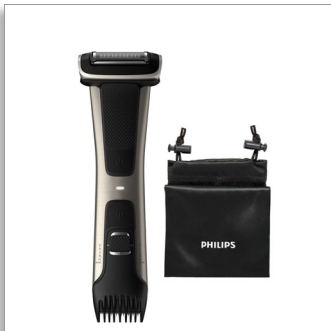

Philips Bodygroom Series  
7000  
Dusjtett skritt- og  
kroppstrimmer

Kroppsharbaring og -trimming

Tilpasset for følsomme områder  
Regulerbart hode, 5 lengder (3-11  
mm)  
80 min trådløs bruk

BG7025/15

## Tosidig bodygroomer for behagelig trimming eller barbering

### Utformet for å beskytte, selv ved intimbarbering

Med Philips dobbeltsidige bodygroomer kan du velge mellom å fjerne håret helt eller å beholde kortere stubber. Trimmerkammen har fem lengdeinnstillinger for å kunne brukes på hele kroppen, mens barberhodet tilpasser seg kroppens konturer og gir en tett, behagelig barbering. Denne modellen har vår lengste batteritid med 80 minutters trådløs bruk etter kun 1 times lading.

#### Enkel og praktisk å bruke

- 100 % dusjsikker kroppspeier
- Kroppspeiesystem konstruert for å vare uten smøring
- 80 minutters trådløs bruk og rask lading på 1 time
- Ergonomisk håndtak gir bedre kontroll