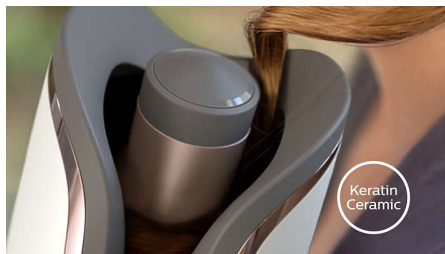

Keraaminen keratiinipinnoite

Keratiini on hiusten keskeinen ainesosa, joka takaa hiusten kestävyden, terveyden ja kauneuden. Keraaminen kiharrinosa on vahvistettu keratiinilla, jotta se liukuu pehmeästi ja suojaa hiuksia muotoilun aikana.