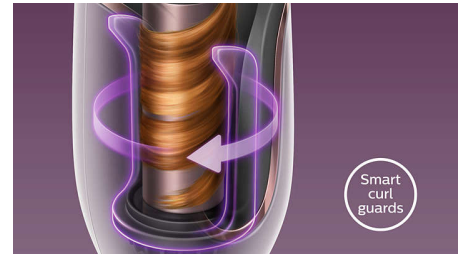

## Ionic Care

Negatiivisesti varautuneet ionit lisäävät hiusten kiiltoa poistamalla sähköisyyttä, hoitamalla hiusta ja silottamalla hiussuomuja. Tuloksena on upean kiiltävät, sileät hiukset.

## Keraaminen keratiinipinnoite

Keratiini on hiusten keskeinen ainesosa, joka takaa hiusten kestävyden, terveyden ja kauneuden. Keraaminen kiharrinosa on vahvistettu keratiinilla, jotta se liukuu pehmeästi ja suojaa hiuksia muotoilun aikana.

## Muotoilu estää hiusten takertumisen

Ainutlaatuisen avoimen muotoilun, sileän kiharrinosan ja älykkään tunnistimen ansiosta saat kiharat aina vaivatta ilman hiusten takertumista. Älykäs tunnistin keskeyttää laitteen toiminnan havaitessaan, että hiuksia on liikaa tai ne on asetettu väärin. Saat hiukset heti irti kihartimesta innovatiivisen avoimen ja pystysuuntaisen muotoilun ansiosta. Sileä ja tiivistetty kiharrinosa estää kitkan ja suojaa hiuksia. Voit muotoilla hiukset aina rauhassa.

## Älykkäät kiharrinsuojat

Ainutlaatuisilla älykkäillä kiharrinsuojilla saat upeat ja kestävät kiharat. Ne pyörivät ja seuraavat hiusten liikettä sekä kiertävät hiukset hellästi kiharrinosan ympärille. Kaikki suortuvat kihartuvat tasaisesti säädelyssä lämpötilassa, ja saat aina täydelliset tulokset, kuin kotonasi olisi kampaaja.