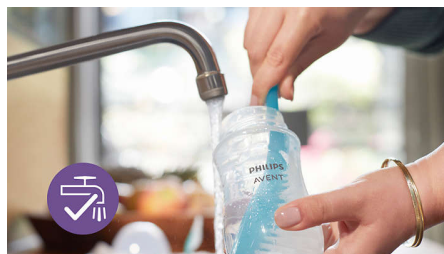

Naturnahes Trinken

Der Natural Response Sauger unterstützt den natürlichen Saugrhythmus deines Babys und erleichtert so die Kombination von Stillen und Flaschenernährung. Die einzigartige Öffnung des Saugers gibt nur dann Milch ab, wenn dein Baby aktiv trinkt. Wenn dein Baby also zum Schlucken oder Atmen pausiert, pausiert auch der Milchfluss.

Anti-colic-Ventil

Das Anti-colic-Ventil reduziert Koliken und Unwohlsein, da die Luft während des Fütterns nicht in den Bauch deines Babys gelangt.

Tropfsicherer Sauger

Unser neuer, tropffreier Natural Response Sauger gibt nur dann Milch ab, wenn dein Baby aktiv trinkt und ermöglicht so einen reibungslosen Wechsel zwischen Brust und Flasche.

Einfach zu handhaben und zu reinigen

Der breite Flaschenhals ermöglicht ein einfaches Auffüllen und eine einfache Reinigung. Die Flasche besteht nur aus wenigen Teilen für ein schnelles und einfaches Zusammensetzen.