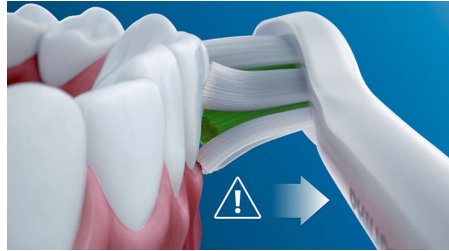

Контроль натиску під час чищення

Якщо тиснути надто сильно, можна пошкодити зуби і ясна. Щоб запобігти цьому, зубна щітка Philips Sonicare ProtectiveClean подає легкий пульсуючий звук, повідомляючи вам, що потрібно легше натискати.