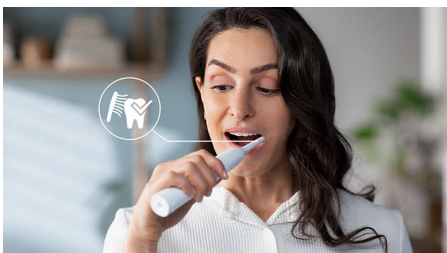

## Eemaldab kattu kolm korda paremini\*

Täiustatud Sonic tehnoloogiaga Sonicare'i elektrilise hambaharja puhul on kliiniliselt tõestatud, et see eemaldab hambakattu kuni KOLM KORDA paremini\* kui käsihambahari. See eemaldab hambakattu hammaste vahelt ja igemejoonelt ning aitab igemeid kaitsta.

## Kaitseb igemeid

Sisesehitatud surveandur tuvastab automaatselt rakendatud survet, hoiatab teid ja vähendab hambaharja vibratsioone

automaatselt, et igemeid kaitsta. Hambahari tuletab pulseeriva heliga meelde, et te avaldatavat survet vähendaksite. 7 inimest 10-st leidsid, et see funktsioon aitas neil saada paremateks harjajateks.