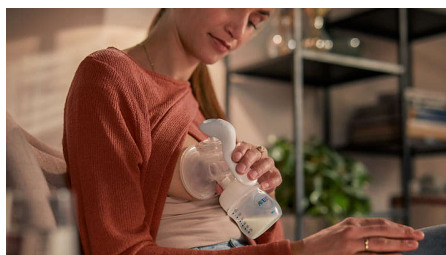

Mettiti comoda

Rilassati e mettiti comoda durante l'estrazione, grazie al nostro design che ti consente di sederti senza doverti inclinare in avanti.