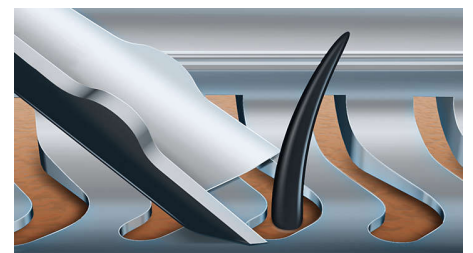

- Få en personlig barbering ved at vælge mellem tre indstillinger
- Få en behageligt tør barbering eller en forfriskende våd barbering med Aquatec

Designet til fuldkommenhed

- Knivene placerer hårene i perfekt position til en tæt barbering
- Hovederne kan vippe i 8 forskellige retninger, så du får en fantastisk barbering

ContourDetect-hoveder med 8 retninger

ContourDetect-hovederne, der kan vippe i 8 forskellige retninger, gør det muligt at følge alle konturer i ansigtet og på halsen. Du kan få fat i 20 % flere hår med hvert træk. Herved får du en meget tæt og glat barbering.

Fuldt vaskbar shaver

Du skal blot åbne shaverhovedet for at skylle det grundigt under vandhanen.

Personlige komfortindstillinger

Tilpas din barbering ved at vælge mellem 3 tilstande: Følsom – for en skånsom, men alligevel grundig barbering. Normal – for en grundig hverdagsbarbering. Hurtig – for en hurtig barbering, der lader dig spare tid.

V-Track Precision-knivsystem

Få den perfekte tætte barbering. V-Track Precision-knivene placerer skånsomt hvert eneste hår i den bedste skæreposition, selv hår, der ligger fladt, og hår i forskellige længder. Barberer 30 % tættere med færre træk, hvilket efterlader huden i en fantastisk tilstand.