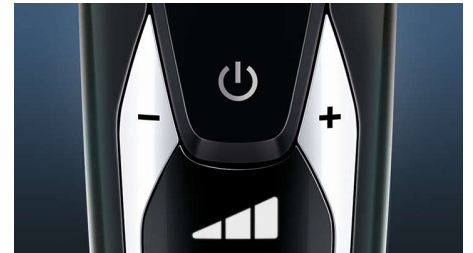

Personlige komfortindstillinger

Tilpas din barbering ved at vælge mellem 3 tilstande: Følsom – for en skånsom, men alligevel grundig barbering. Normal – for en grundig hverdagsbarbering. Hurtig – for en hurtig barbering, der lader dig spare tid.