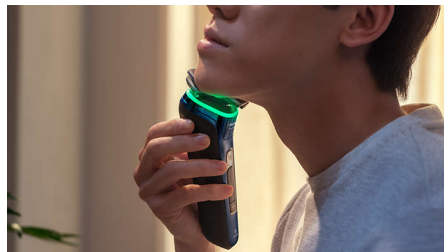

Power Adapt-sensor

Den intelligente sensor til ansigtshår aflæser hårets tæthed 500 gange i sekundet. Teknologien tilpasser sig automatisk skærestyrken og giver ubesværet og nænsom barbering.