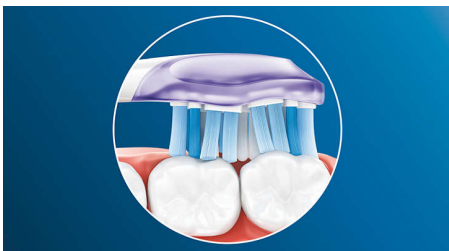

Anpassningsbar rengöringsteknik

Du får en personlig rengöring varje gång du borstar med vår anpassningsbara rengöringsteknik. De mjuka gummisidorna flexar så att Premium Gum Care kan formas efter tänder och tandkött medan överflödigt borsttryck absorberas och vår soniska teknik gör jobbet. Borsten kan sedan justeras efter formen på tänder och tandkött, så att du får upp till två gånger större kontaktyta än med ett vanligt borsthuvud** för en djupare rengöring även på svåråtkomliga ställen.