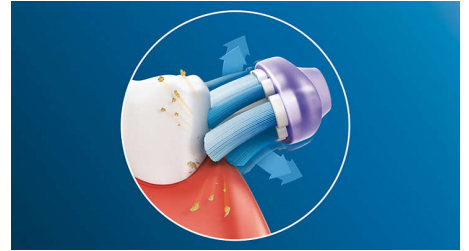

## Enkel att klicka på

Ditt G3 Premium Gum Care-borsthuvud passar perfekt till alla Philips Sonicare-tandborsthandtag, förutom Philips One och Essence. Klicka bara på och av när du ska byta eller rengöra.

## Signal om byte av borsthuvud

Borsthuvuden blir mindre effektiva efter tre månaders användning, men med BrushSync™ påminner vi dig innan det händer. Din smarta tandborste håller koll på hur ofta och hur hårt du borstar, och signalerar när det är dags att byta. Har du inte en smart Philips Sonicare-tandborste? Inga problem, håll bara koll på de blå utbytesborststråna – när de blir vita vet du att det är dags.

## Säg farväl till plack

Premium Gum Care tar tack vare dess flexibla design bort upp till 10 gånger mer plack än en vanlig tandborste. Den rör sig för att förbättra vår unika Philips Sonicare-rengöringsteknik så att du får en exceptionell rengöring som du både ser och känner oavsett hur du borstar tänderna.