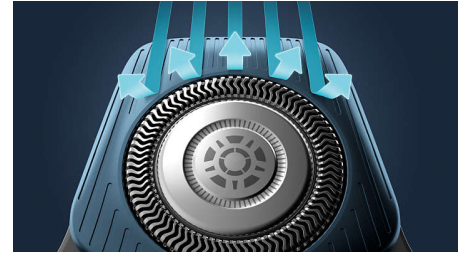

Power Adapt-sensor

Den elektriske shaver har en intelligent sensor til ansigtshår, der aflæser hårets tæthed 125 gange i sekundet. Teknologien tilpasser automatisk skærestyrken og giver ubesværet og nænsom barbering.

Fleksible 360-D-hoveder

Denne elektriske Philips-shaver er designet til at følge ansigtets konturer og har fuldt fleksible hoveder, der drejer 360° for at opnå en grundig og behagelig barbering.

Hårføringspræcisionshoveder

Denne nye formpræcisionsshaver er forbedret med hårføringskanaler, der giver optimal afskæring og hudkomfort.

Ledningsfri kapsel til hurtig rengøring

Rensekapslen er 10 gange så effektiv som rengøring med vand**** og renser og smører shaveren grundigt på blot 1 minut. Den er med til at opretholde shaverens ydeevne og forbedrer hygiejnen.