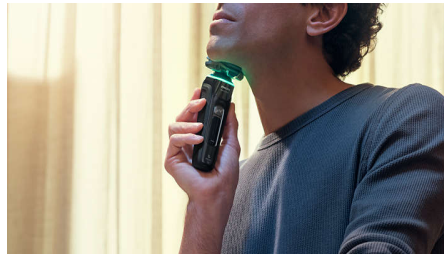

Destacados

Sensor protector de presión

El uso de la presión correcta es clave para el apurado y la protección de la piel. Los sensores avanzados de la afeitadora detectan la presión que se aplica y el innovador piloto muestra cuándo es excesiva o insuficiente. Todo para ofrecerte el afeitado personalizado que necesitas.

Sensor control de movimiento

La tecnología de detección del movimiento realiza un seguimiento del afeitado y te guía para que consigas una técnica más eficaz mediante nuestra aplicación GroomTribe. Después de tan solo tres afeitados, la mayoría de los hombres logró una mejor técnica de afeitado con menos pasadas**.

Revestimiento SkinGlide de protección

Un revestimiento protector se sitúa entre la piel y los cabezales de la afeitadora, que, compuestos por hasta 2000 microesferas, cubren cada milímetro cuadrado. Asimismo, minimizan la irritación reduciendo la fricción sobre la piel en un 25 %***.

Sensor adaptador de corriente

El sensor de vello facial inteligente detecta la densidad del pelo 500 veces por segundo. La tecnología adapta automáticamente la potencia de corte para un afeitado suave y sin esfuerzo.