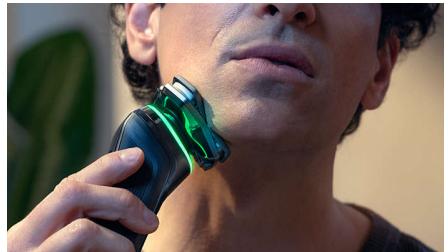

Cabezales flexibles de 360 grados

Diseñada para seguir los contornos de la cara, esta afeitadora eléctrica de Philips dispone de cabezales totalmente flexibles que giran 360° para un afeitado cómodo y apurado.