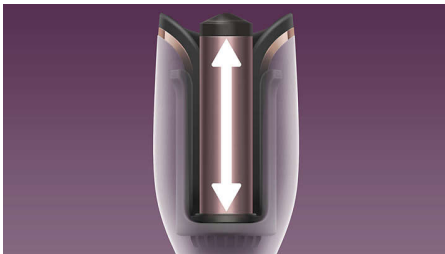

Ionisk pleie

Ladete negative ioner eliminerer statisk elektrisitet, pleier håret og glatter ut hårfibrene, slik at håret blir enda mer glansfullt. Resultatet er glatt og krusfritt hår med en vakker glans.

Smarte krøllelameller

De unike smarte krøllelamellene lager glamorøse og langvarige krøller. De roterer for å følge hårets bevegelse mens de legger det forsiktig rundt krølltangsynderen. Hver hårløkk blir krøllet jevnt med en kontrollert temperatur, noe som gir deg et perfekt resultat hver gang. Det er som å ha din egen personlige stylist hjemme.

Lenger krølltangsynder

Denne automatiske krølltangen har et unikt åpent design med en lengre krølltangsynder. Nå kan du style dobbelt så mye hår i én omgang, og bli ferdig på halvparten av tiden*.

Keramisk keratin