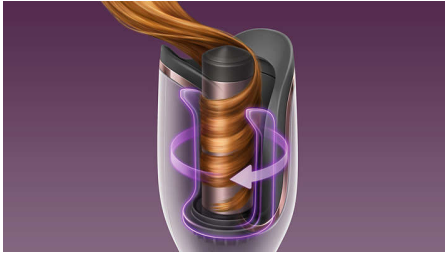

Vakkert frisert hår

- 27 stylingalternativer for alle typer krøller du kan tenke deg
- Smarte krølllameller følger hårets bevegelse

Pleie til håret

- Keramisk keratin som gir mykt og beskyttet hår
- MoistureProtect-teknologi bevarer hårets naturlige fuktighet
- Designet for å unngå at håret setter seg fast
- Ionisk pleie for mykt og glansfullt hår uten krus

Høydepunkter

Smart krøllesystem

Glamorøse, langvarige krøller er bare ett tastetrykk unna. Krølleboostteknologien krøller hver eneste lokk som en profesjonell stylist. Du får salongresultater hjemmefra.

Ionisk pleie

Ladete negative ioner eliminerer statisk elektrisitet, pleier håret og glatter ut hårfibrene, slik at håret blir enda mer glansfullt. Resultatet er glatt og krusfritt hår med en vakker glans.

Smarte krøllelameller

De unike smarte krøllelamellene lager glamorøse og langvarige krøller. De roterer for å følge hårets bevegelse mens de legger det forsiktig rundt krølltangsynderen. Hver hårløkk blir krøllet jevnt med en kontrollert temperatur, noe som gir deg et perfekt resultat hver gang. Det er som å ha din egen personlige stylist hjemme.