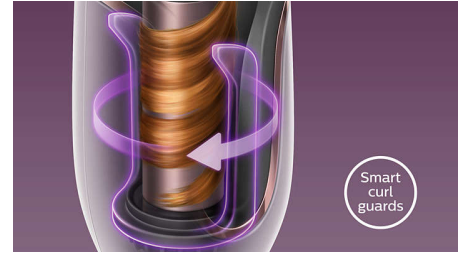

Høydepunkter

Smart krøllesystem

Glamorøse, langvarige krøller er bare ett tastetrykk unna. Krølleboostteknologien krøller hver eneste lokk som en profesjonell stylist. Du får salongresultater hjemmefra.

Ionisk pleie

Ladete negative ioner eliminerer statisk elektrisitet, pleier håret og glatter ut hårfibrene, slik at håret blir enda mer glansfullt. Resultatet er glatt og krusfritt hår med en vakker glans.

Smarte krøllelameller

De unike smarte krøllelamellene lager glamorøse og langvarige krøller. De roterer for å følge hårets bevegelse mens de legger det forsiktig rundt krølltangsynderen. Hver hårløkk blir krøllet jevnt med en kontrollert temperatur, noe som gir deg et perfekt resultat hver gang. Det er som å ha din egen personlige stylist hjemme.