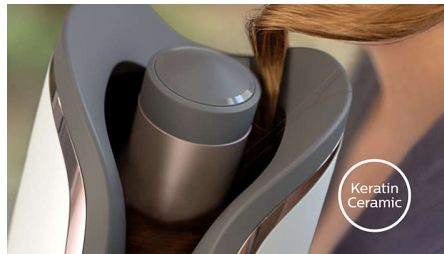

Keramisk keratin

Keratin er en av hårets viktigste bestanddeler, og sikrer sterkt, sunt og flott hår. Den keramiske krølltangsynderen er beriket med keratin for å gi god glid og beskyttelse under stylingen.