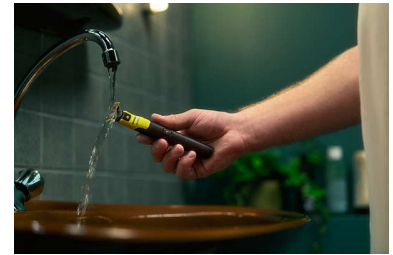

Carga USB-A

Se puede cargar dentro o fuera de casa, ideal para tu rutina diaria y para viajar. Adaptador de corriente no incluido.

Wet & Dry

Puedes afeitarte en seco o en húmedo, con o sin espuma, lo que prefieras.

Resistente al agua

OneBlade es totalmente resistente al agua, por lo que es fácil de limpiar con solo enjuagarla bajo el grifo.

Batería de iones de litio de 60 minutos

La batería de iones de litio recargable ofrece 60 minutos de afeitado constante después de una carga de 1 hora.