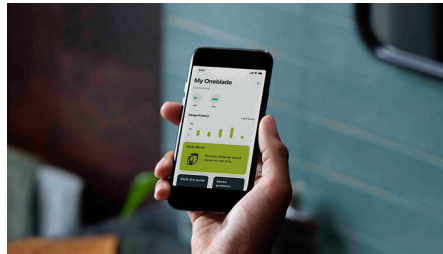

Innovadora cuchilla 360

La innovadora cuchilla 360 se puede inclinar en todas las direcciones para ajustarse a las curvas de la cara. Su diseño permite un contacto y control constantes sobre la piel. Recorta y afeita fácilmente incluso las zonas más difíciles de alcanzar, con menos pasadas y mayor comodidad.

Recorte

Diseño único de peine abierto para recortar con eficacia sin obstruir ni interrumpir tu rutina, incluso en cabellos largos y gruesos.

Cuchilla de doble cara

OneBlade sigue los contornos de la cara para que puedas afeitar todas las zonas faciales con total comodidad y facilidad. Utiliza la cuchilla de doble cara perfila los bordes y crea líneas definidas moviendo la cuchilla en cualquier dirección.

Aplicación Philips Daily Care

La aplicación gratuita Philips Daily Care es la clave para el estilo y el rendimiento. Prueba los estilos de vello facial con la realidad aumentada y obtén una guía paso a paso que incluye una práctica previsualización de las líneas de la barba en tiempo real. Descubre cuándo debes cambiar una cuchilla o cargar la batería y recibe sugerencias personalizadas según tu rutina de afeitado.