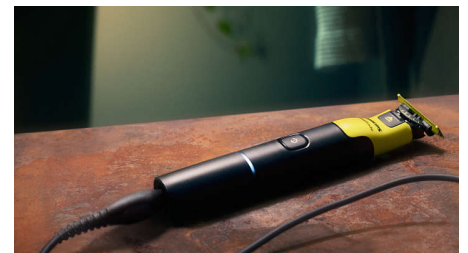

Innovadora cuchilla 360

La innovadora cuchilla 360 se puede inclinar en todas las direcciones para ajustarse a las curvas de la cara. Su diseño permite un contacto y control constantes sobre la piel. Recorta y afeita fácilmente incluso las zonas más difíciles de alcanzar, con menos pasadas y mayor comodidad.

Carga USB-A

Se puede cargar dentro o fuera de casa, ideal para tu rutina diaria y para viajar. Adaptador de corriente no incluido.

Wet & Dry

Puedes afeitarte en seco o en húmedo, con o sin espuma, lo que prefieras.

Resistente al agua

OneBlade es totalmente resistente al agua, por lo que es fácil de limpiar con solo enjuagarla bajo el grifo.

Batería de iones de litio de 60 minutos

La batería de iones de litio recargable ofrece 60 minutos de afeitado constante después de una carga de 1 hora.