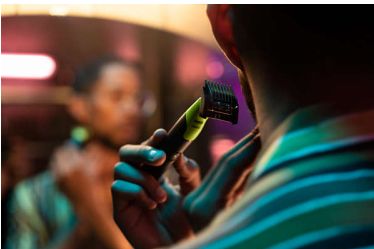

Cómodo afeitado

- Exclusiva tecnología OneBlade
- Se ajusta perfectamente a las curvas del rostro

Bordes precisos

- Crea líneas precisas y definidas con la cuchilla de doble cara

Recorte uniforme

- Peine-guía ajustable 5 en 1

Destacados

Exclusiva tecnología OneBlade

Philips OneBlade cuenta con una revolucionaria tecnología diseñada para el afeitado facial. Puede afeitar cualquier longitud de vello. Su sistema de protección doble que consiste en un revestimiento deslizante en combinación con puntas redondeadas hace que el afeitado sea más fácil y cómodo. Su tecnología de afeitado dispone de una unidad de corte rápida (12000 movimientos por minuto) realmente eficiente, incluso con el vello más largo.

Innovadora cuchilla 360

La innovadora cuchilla 360 se puede inclinar en todas las direcciones para ajustarse a las curvas de la cara. Su diseño permite un contacto y control constantes sobre la piel. Recorta y afeita fácilmente incluso las zonas más difíciles de alcanzar, con menos pasadas y mayor comodidad.

Recorte

Diseño único de peine abierto para recortar con eficacia sin obstruir ni interrumpir tu rutina, incluso en cabellos largos y gruesos.

Cuchilla de doble cara

OneBlade sigue los contornos de la cara para que puedas afeitar todas las zonas faciales con total comodidad y facilidad. Utiliza la cuchilla de doble cara perfila los bordes y crea líneas definidas moviendo la cuchilla en cualquier dirección.