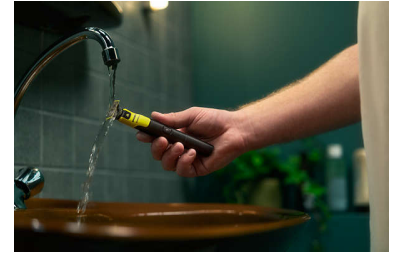

Innovadora cuchilla 360

La innovadora cuchilla 360 se puede inclinar en todas las direcciones para ajustarse a las curvas de la cara. Su diseño permite un contacto y control constantes sobre la piel. Recorta y afeita fácilmente incluso las zonas más difíciles de alcanzar, con menos pasadas y mayor comodidad.

Aplicación Philips Daily Care

La aplicación gratuita Philips Daily Care es la clave para el estilo y el rendimiento. Prueba los estilos de vello facial con la realidad aumentada y obtén una guía paso a paso que incluye una práctica previsualización de las líneas de la barba en tiempo real. Descubre cuándo debes cambiar una cuchilla o cargar la batería y recibe sugerencias personalizadas según tu rutina de afeitado.

Carga USB-A

Se puede cargar dentro o fuera de casa, ideal para tu rutina diaria y para viajar. Adaptador de corriente no incluido.

Wet & Dry

Puedes afeitarte en seco o en húmedo, con o sin espuma, lo que prefieras.