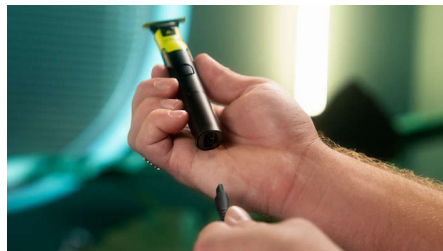

Carga USB-A

Se puede cargar dentro o fuera de casa, ideal para tu rutina diaria y para viajar. Adaptador de corriente no incluido.