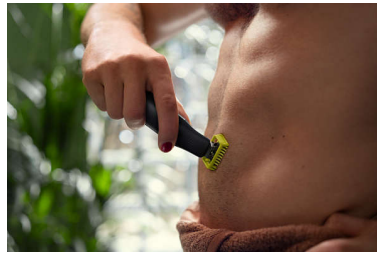

Innovadora cuchilla 360

La innovadora cuchilla 360 se puede inclinar en todas las direcciones para ajustarse a las curvas de la cara. Su diseño permite un contacto y control constantes sobre la piel. Recorta y afeita fácilmente incluso las zonas más difíciles de alcanzar, con menos pasadas y mayor comodidad.*

Perfila

Crea líneas precisas con la cuchilla de doble cara. Puedes afeitarte en cualquier dirección y conseguir una gran visibilidad de cada vello que cortas. Consigue tu estilo en segundos.

Afeita

OneBlade no apura tanto como una cuchilla tradicional para que la piel no sufra. Muévela en dirección contraria al nacimiento del vello y afeita cómodamente cualquier longitud de barba.

Peine-guía para el cuerpo de fácil montaje

Coloca el peine-guía para el cuerpo (3mm) para un recorte fácil en cualquier dirección.

Protector para la piel de montaje sencillo

Coloca el protector para la piel para obtener una capa adicional de protección en las áreas sensibles.