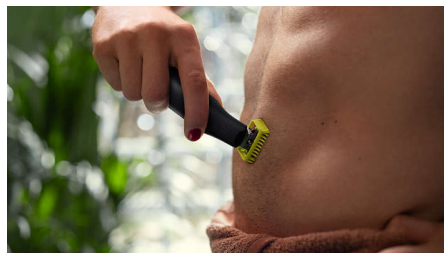

Fácil de usar

- Peine-guía para el cuerpo de fácil montaje (3 mm)
- Estado de desgaste
- Cuchilla que no se desvanece fácilmente

Cómodo afeitado

- Exclusiva tecnología OneBlade
- Innovadora cuchilla 360
- Afeita
- Protector para la piel de montaje sencillo para las zonas sensibles

Innovadora cuchilla 360

La innovadora cuchilla 360 se puede inclinar en todas las direcciones para ajustarse a las curvas de la cara. Su diseño permite un contacto y control constantes sobre la piel. Recorta y afeita fácilmente incluso las zonas más difíciles de alcanzar, con menos pasadas y mayor comodidad.*

Perfila

Crea líneas precisas con la cuchilla de doble cara. Puedes afeitarte en cualquier dirección y conseguir una gran visibilidad de cada vello que cortes. Consigue tu estilo en segundos.

Afeita

OneBlade no apura tanto como una cuchilla tradicional para que la piel no sufra. Muévela en dirección contraria al nacimiento del vello y afeita cómodamente cualquier longitud de barba. Incluye dos cuchillas, una para la cara y otra para el cuerpo.

Peine-guía para el cuerpo de fácil montaje

Coloca el peine-guía para el cuerpo (3mm) para un recorte fácil en cualquier dirección.

Protector para la piel de montaje sencillo

Coloca el protector para la piel para obtener una capa adicional de protección en las áreas sensibles.