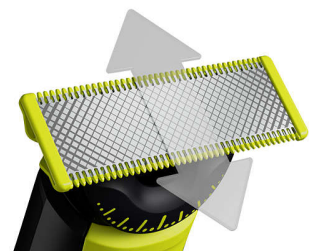

Perfila

Crea líneas precisas con la cuchilla de doble cara. Puedes afeitarte en cualquier dirección y conseguir una gran visibilidad de cada vello que cortes. Consigue tu estilo en segundos.

Afeita

OneBlade no apura tanto como una cuchilla tradicional para que la piel no sufra. Muévela en dirección contraria al nacimiento del vello y afeita cómodamente cualquier longitud de barba. Incluye dos cuchillas, una para la cara y otra para el cuerpo.

Peine-guía para el cuerpo de fácil montaje

Coloca el peine-guía para el cuerpo (3mm) para un recorte fácil en cualquier dirección.

Protector para la piel de montaje sencillo

Coloca el protector para la piel para obtener una capa adicional de protección en las áreas sensibles.

Peine-guía de precisión 14 longitudes

El versátil peine-guía de precisión ofrece posiciones de longitud de 0,4 a 10 mm, lo que te proporciona un corte uniforme exactamente a la longitud que desees.

Cuchilla de doble cara

OneBlade sigue los contornos de la cara para que puedas afeitarte todas las zonas faciales con total comodidad y facilidad. Utiliza la cuchilla de doble cara perfila los bordes y crea líneas definidas moviendo la cuchilla en cualquier dirección.