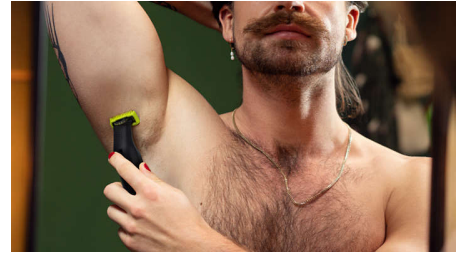

Innovadora cuchilla 360

La innovadora cuchilla 360 se puede inclinar en todas las direcciones para ajustarse a las curvas de la cara. Su diseño permite un contacto y control constantes sobre la piel. Recorta y afeita fácilmente incluso las zonas más difíciles de alcanzar, con menos pasadas y mayor comodidad.*

Perfila

Crea líneas precisas con la cuchilla de doble cara. Puedes afeitarte en cualquier dirección y conseguir una gran visibilidad de cada vello que cortes. Consigue tu estilo en segundos.

Afeita

OneBlade no apura tanto como una cuchilla tradicional para que la piel no sufra. Muévela en dirección contraria al nacimiento del vello y afeita cómodamente cualquier longitud de barba. Incluye dos cuchillas, una para la cara y otra para el cuerpo.

Peine-guía para el cuerpo de fácil montaje

Coloca el peine-guía para el cuerpo (3mm) para un recorte fácil en cualquier dirección.

Protector para la piel de montaje sencillo

Coloca el protector para la piel para obtener una capa adicional de protección en las áreas sensibles.

OneBlade sigue los contornos de la cara para que puedas afeitarte todas las zonas faciales con total comodidad y facilidad. Utiliza la cuchilla de doble cara perfila los bordes y crea líneas definidas moviendo la cuchilla en cualquier dirección.