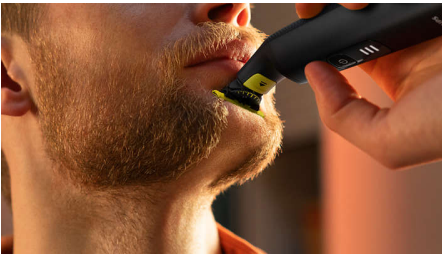

Fácil de usar

- Peine-guía para el cuerpo de fácil montaje (3 mm)
- Estado de desgaste
- Cuchilla que no se desvanece fácilmente

Cómodo afeitado

- Exclusiva tecnología OneBlade
- Innovadora cuchilla 360
- Afeita
- Protector para la piel de montaje sencillo para las zonas sensibles

Bordes precisos

- Cuchilla de doble cara: diseñada para ofrecer precisión y control
- Perfila

Recorte uniforme

- Peine-guía de precisión 14 longitudes
- Recorta

Destacados

Exclusiva tecnología OneBlade

Philips OneBlade cuenta con una revolucionaria tecnología diseñada para el afeitado facial. Puede afeitarse cualquier longitud de vello. Su sistema de protección doble que consiste en un revestimiento deslizante en combinación con puntas redondeadas hace que el afeitado sea más fácil y cómodo. Su tecnología de afeitado dispone de una unidad de corte rápida (12 000 movimientos por minuto) realmente eficiente, incluso con el vello más largo.

Innovadora cuchilla 360

La innovadora cuchilla 360 se puede inclinar en todas las direcciones para ajustarse a las curvas de la cara. Su diseño permite un contacto y control constantes sobre la piel. Recorta y afeita fácilmente incluso las zonas más difíciles de alcanzar, con menos pasadas y mayor comodidad.*

Perfila

Crea líneas precisas con la cuchilla de doble cara. Puedes afeitarte en cualquier dirección y conseguir una gran visibilidad de cada vello que cortes. Consigue tu estilo en segundos.

Afeita

OneBlade no apura tanto como una cuchilla tradicional para que la piel no sufra. Muévela en dirección contraria al nacimiento del vello y afeita cómodamente cualquier longitud de barba. Incluye dos cuchillas, una para la cara y otra para el cuerpo.