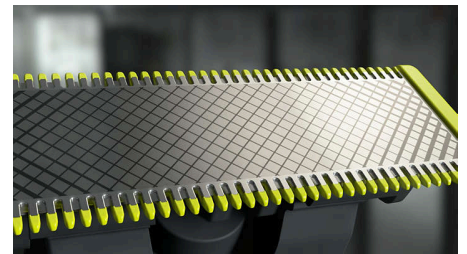

Perfila

Consigue líneas precisas en segundos con la cuchilla de doble cara, que te permite ver cada pelo que estás cortando.

Afeita

La afeitadora OneBlade no apura tanto como una cuchilla tradicional, garantizando que la piel no sufra. Muévela en dirección contraria al nacimiento del vello y afeita cómodamente cualquier longitud de barba.

Protege

Coloca el protector para la piel para obtener una capa adicional de protección en las áreas sensibles del cuerpo.

Peine-guía para el cuerpo de fácil montaje

Solo tienes que colocar el peine-guía para el cuerpo de 3 mm para recortar en cualquier dirección.

Peine-guía de precisión 14 longitudes

Una afeitadora en seco y húmedo que te permite recortar a la longitud que prefieras con 14 posiciones diferentes de 0,4 mm a 10 mm.

Cuchilla de doble cara

OneBlade sigue los contornos de la cara para que puedas recortar y afeitar todas las zonas faciales con total comodidad y facilidad. Utiliza la cuchilla de doble cara perfila los bordes y crea líneas definidas moviendo la cuchilla en cualquier dirección.