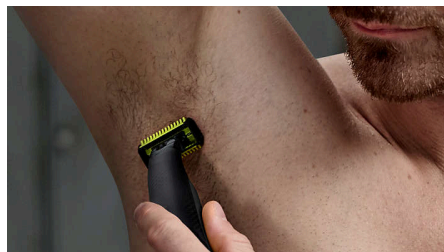

Recorta (Face + Body)

Utiliza el peine-guía de precisión regulable incluido para recortar la barba y obtener un acabado uniforme. Elige una de las 14 posiciones de longitud para conseguir desde una barba de uno o dos días o un afeitado medio a un estilo de barba más larga. Recorta el vello corporal en cualquier dirección con el peine-guía para el cuerpo de fácil montaje (3 mm).

Perfila

Consigue líneas precisas en segundos con la cuchilla de doble cara, que te permite ver cada pelo que estás cortando.

Afeita

La afeitadora OneBlade no apura tanto como una cuchilla tradicional, garantizando que la piel no sufra. Muévela en dirección contraria al nacimiento del vello y afeita cómodamente cualquier longitud de barba.

Protege

Coloca el protector para la piel para obtener una capa adicional de protección en las áreas sensibles del cuerpo.

Peine-guía para el cuerpo de fácil montaje

Solo tienes que colocar el peine-guía para el cuerpo de 3 mm para recortar en cualquier dirección.

Peine-guía de precisión 14 longitudes

Una afeitadora en seco y húmedo que te permite recortar a la longitud que prefieras con 14 posiciones diferentes de 0,4 mm a 10 mm.

Cuchilla de doble cara

OneBlade sigue los contornos de la cara para que puedas recortar y afeitar todas las zonas faciales con total comodidad y facilidad. Utiliza la cuchilla de doble cara perfila los bordes y crea líneas definidas moviendo la cuchilla en cualquier dirección.