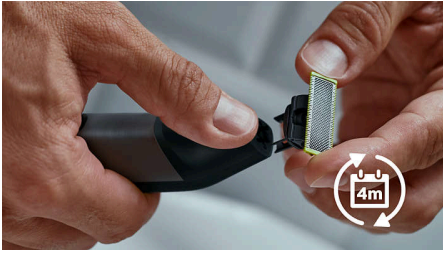

OneBlade Pro

Face + Body

QP6650/60

Destacados

OneBlade duradero

Sustituye fácilmente la cuchilla una vez cada 4 meses* para obtener un rendimiento óptimo. Un indicador de uso verde aparecerá cuando la hoja esté desgastada.