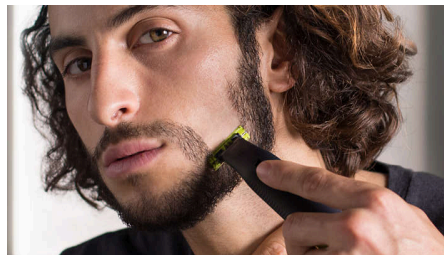

Bordes precisos

- Perfila

Recorte uniforme

- Consigue la longitud exacta que deseas
- Recorta

Destacados

Exclusiva tecnología OneBlade

Diseñada para arreglar el vello facial y afeitar el vello corporal, la Philips OneBlade recorta, perfila y afeita cualquier longitud de pelo. Proporciona un afeitado fácil y cómodo gracias a su revestimiento deslizante y a sus puntas redondeadas. Además, con una unidad de corte que se mueve 200 veces por segundo, es eficaz incluso con el vello más largo.

Recorta (Face + Body)

Utiliza el peine-guía de precisión regulable incluido para recortar la barba y obtener un acabado uniforme. Elige una de las 14 posiciones de longitud para conseguir desde una barba de uno o dos días o un afeitado medio a un estilo de barba más larga. Recorta el vello corporal en cualquier dirección con el peine-guía para el cuerpo de fácil montaje (3 mm).

Perfila

Consigue líneas precisas en segundos con la cuchilla de doble cara, que te permite ver cada pelo que estás cortando.

Afeita

La afeitadora OneBlade no apura tanto como una cuchilla tradicional, garantizando que la piel no sufra. Muévela en dirección contraria al nacimiento del vello y afeita cómodamente cualquier longitud de barba.

Protege

Coloca el protector para la piel para obtener una capa adicional de protección en las áreas sensibles del cuerpo.

Peine-guía para el cuerpo de fácil montaje

Solo tienes que colocar el peine-guía para el cuerpo de 3 mm para recortar en cualquier dirección.