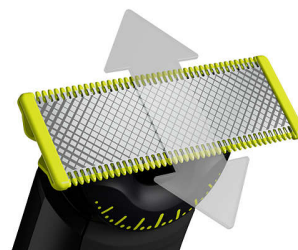

Corte tudo

A OneBlade não corta tão rente como uma lâmina tradicional, por isso, a sua pele mantém-se confortável. Corte na direção oposta ao crescimento do pelo e corte pelo de qualquer comprimento facilmente.

Pente de encaixe para o corpo

Encaixe o pente para o corpo (3 mm) para um aparar fácil em qualquer direção.

Proteção de encaixe para a pele

Encaixe a proteção para a pele para obter uma camada adicional de proteção nas zonas sensíveis.

Pente precisão com 14 comprimento

O versátil pente aparador de precisão oferece regulações de comprimento de 0,4 mm a 10 mm, proporcionando-lhe um aparar uniforme, exatamente ao comprimento que pretende.

Lâmina de dupla face

A OneBlade segue os contornos do seu rosto de forma simples e confortável, permitindo-lhe cortar pelos em todas as áreas. Utilize a lâmina de dupla face para estilizar os contornos e criar linhas perfeitas, movendo a lâmina em qualquer direção.