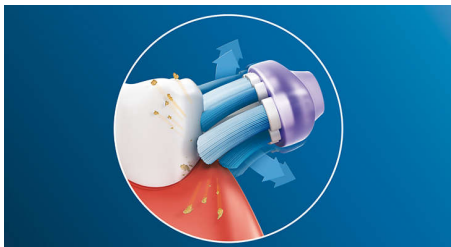

Jätke hambakattu hüvasti

See suurendab meie sageduslikku puhastusjõudlust, tagades põhjalikuma puhastuse ka raskesti ligipääsetavates kohtades. Tänu paindlikule kujundusele eemaldab Premium Gum Care kuni kümme korda rohkem kattu kui käsihambahari.