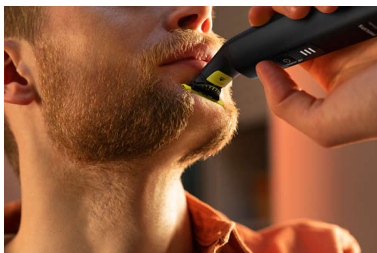

Fácil de usar

- Peine-guía para el cuerpo de fácil montaje (3 mm)
- Batería de iones de litio de 120 minutos
- Pantalla LED digital para el estado de la batería y bloqueo para viajes
- Cuchilla que no se desvanece fácilmente
- Totalmente resistente al agua

Recorte uniforme

Destacados

Exclusiva tecnología OneBlade

Philips OneBlade cuenta con una revolucionaria tecnología diseñada para el afeitado facial. Puede afeitarse cualquier longitud de vello. Su sistema de protección doble que consiste en un revestimiento deslizante en combinación con puntas redondeadas hace que el afeitado sea más fácil y cómodo. Su tecnología de afeitado dispone de una unidad de corte rápida (12000 movimientos por minuto) realmente eficiente, incluso con el vello más largo.

Innovadora cuchilla 360

La innovadora cuchilla 360 se puede inclinar en todas las direcciones para ajustarse a las curvas de la cara. Su diseño permite un contacto y control constantes sobre la piel. Recorta y afeita fácilmente incluso las zonas más difíciles de alcanzar, con menos pasadas y mayor comodidad.*