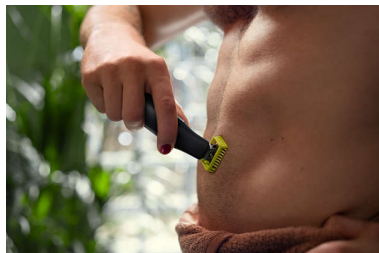

Innovadora cuchilla 360

La innovadora cuchilla 360 se puede inclinar en todas las direcciones para ajustarse a las curvas de la cara. Su diseño permite un contacto y control constantes sobre la piel. Recorta y afeita fácilmente incluso las zonas más difíciles de alcanzar, con menos pasadas y mayor comodidad.*

Perfila

Crea líneas precisas con la cuchilla de doble cara. Puedes afeitarte en cualquier dirección y conseguir una gran visibilidad de cada vello que cortas. Consigue tu estilo en segundos.

Afeita

OneBlade no apura tanto como una cuchilla tradicional para que la piel no sufra. Muévela en dirección contraria al nacimiento del vello y afeita cómodamente cualquier longitud de barba.

Peine-guía para el cuerpo de fácil montaje

Coloca el peine-guía para el cuerpo (3mm) para un recorte fácil en cualquier dirección.

Protector para la piel de montaje sencillo

Coloca el protector para la piel para obtener una capa adicional de protección en las áreas sensibles.