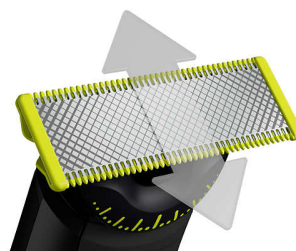

Innovadora cuchilla 360

La innovadora cuchilla 360 se puede inclinar en todas las direcciones para ajustarse a las curvas de la cara. Su diseño permite un contacto y control constantes sobre la piel. Recorta y afeita fácilmente incluso las zonas más difíciles de alcanzar, con menos pasadas y mayor comodidad.*

Perfila

Crea líneas precisas con la cuchilla de doble cara. Puedes afeitarte en cualquier dirección y conseguir una gran visibilidad de cada vello que cortas. Consigue tu estilo en segundos.

Afeita

OneBlade no apura tanto como una cuchilla tradicional para que la piel no sufra. Muévela en dirección contraria al nacimiento del vello y afeita cómodamente cualquier longitud de barba.

Peine-guía para el cuerpo de fácil montaje

Coloca el peine-guía para el cuerpo (3mm) para un recorte fácil en cualquier dirección.

Protector para la piel de montaje sencillo

Coloca el protector para la piel para obtener una capa adicional de protección en las áreas sensibles.

OneBlade sigue los contornos de la cara para que puedas afeitarte todas las zonas faciales con total comodidad y facilidad. Utiliza la cuchilla de doble cara perfila los bordes y crea líneas definidas moviendo la cuchilla en cualquier dirección.