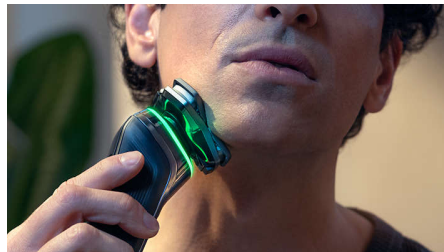

ראשים גילוח לזווית מתאר ב-360 מעלות

ראשי גילוח גמישים ב-360°, שמוזהים את מתאר הפנים. מגע מיטבי, לגילוח יסודי וידידותי לעור