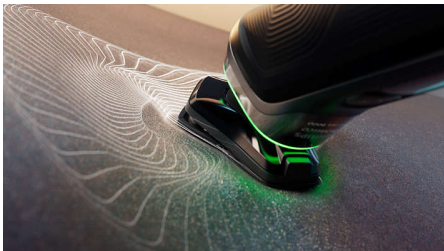

## Pressure Guard חיישן

השימוש בלחץ גבוה חיוני לגילוח צמוד ולהגנה על העור. החיישנים המתקדמים במכונת הגילוח קוראים את הלחץ שמופעל על ידך ואור האור החדשני מסמן כשהלחיצה חזקה או חלשה מדי. לגילוח בהתאמה אישית וקולעת

## חיישן שיער חכם

החיישן החכם קורא את צפיפות השיער 500 פעמים בשנייה ומכוונן אוטומטית את עוצמת החיתוך, לגילוח עדין בלי מאמץ

## חיישן בקרת תנועה

הטכנולוגיה לחישה תנועה מתחקה על אופן הגילוח שלך ומדריכה אותך לתנועות מיטביות. כעבור שלושה גילוחים בלבד, רוב \*\*הגברים מגיעים לטכניקה משופרת עם פחות מעברים