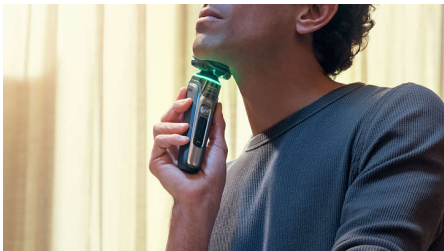

## Pressure Guard חיישן

השימוש בלחץ גבוה חיוני לגילוח צמוד ולהגנה על העור. החיישנים המתקדמים במכונת הגילוח קוראים את הלחץ שמופעל על ידך ואור האור החדשני מסמן כשהלחיצה חזקה או חלשה מדי. לגילוח בהתאמה אישית וקולעת

## חיישן שיער חכם

החיישן החכם קורא את צפיפות השיער 500 פעמים בשנייה ומכוונן אוטומטית את עוצמת החיתוך, לגילוח עדין בלי מאמץ

## חיישן בקרת תנועה

הטכנולוגיה לחישה תנועה מתחקה על אופן הגילוח שלך ומדריכה אותך לתנועות מיטביות. כעבור שלושה גילוחים בלבד, רוב \*\*הגברים מגיעים לטכניקה משופרת עם פחות מעברים