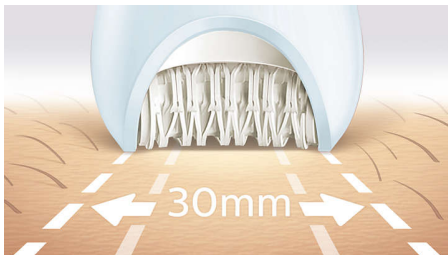

Nuestra depilación más rápida, incluso del vello más fino

Atrapa con firmeza hasta el vello más fino

Nuestra depiladora más rápida cuenta con unos exclusivos discos cerámicos que giran a una velocidad nunca vista y atrapan con firmeza el vello más fino y corto. Además, incluye un cabezal de depilación extraancho que cubre más con cada pasada.

- Cabezal extra ancho de depiladora
- Cabezal de depilación de exclusivo material cerámico para un mejor agarre

Destacados

Nuestra depilación más rápida

Nuestro exclusivo cabezal de depilación está fabricado con una superficie de cerámica texturizada que extrae suavemente incluso el vello más fino, cuatro veces más corto en comparación con la cera. Además, ahora posee una mayor rotación del disco (2200 rpm) para una eliminación del vello más rápida.

Cabezal extra ancho de depiladora

El cabezal extra ancho de la depiladora abarca más piel en cada pasada para proporcionar una depilación más rápida.

Mango ergonómico en forma de S

El mango ergonómico en forma de S ayuda a pasarla fácilmente por todo el cuerpo con un control máximo y un mayor alcance con movimientos naturales y precisos.

Uso inalámbrico en seco y húmedo

Diseñado con un mango antideslizante, es perfecta para usar con agua y permite una experiencia más cómoda y suave en la ducha o la bañera. Podés usarla de manera inalámbrica para una mayor comodidad.