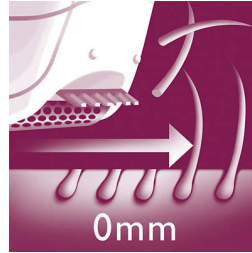

Resultados óptimos

- Eficaz sistema de depilación que elimina el vello de raíz
- Discos con pinza suaves para eliminar el vello sin tirar de la piel

Destacados

Mango ergonómico

La forma redondeada se adapta perfectamente a la mano para facilitar la eliminación del vello. Además, tiene un diseño increíble.

Discos en pinza suaves

Esta depiladora tiene discos en pinza suaves que eliminan el vello de tan solo 0,5 mm sin tirar de la piel.

Cabezal de depilación lavable

Esta depiladora tiene un cabezal de depilación lavable, que se puede extraer para limpiar con agua corriente y así mejorar la higiene.

Eficaz sistema de depilación

El eficaz sistema de depilación deja la piel suave y sin vello durante semanas.

Cabezal de afeitado

El cabezal de afeitado sigue los contornos del área del cavado y axilas para una depilación más al ras.