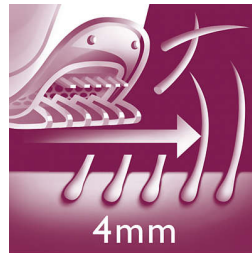

Resultados óptimos

- Eficaz sistema de depilación que elimina el vello de raíz
- Discos con pinza suaves para eliminar el vello sin tirar de la piel

Destacados

Mango ergonómico

La forma redondeada se adapta perfectamente a la mano para facilitar la eliminación del vello. Además, tiene un diseño increíble.

Discos en pinza suaves

Esta depiladora tiene discos en pinza suaves que eliminan el vello de tan solo 0,5 mm sin tirar de la piel.

Cabezal de depilación lavable

Esta depiladora tiene un cabezal de depilación lavable, que se puede extraer para limpiar con agua corriente y así mejorar la higiene.

Eficaz sistema de depilación

El eficaz sistema de depilación deja la piel suave y sin vello durante semanas.

Cabezal de afeitado

El cabezal de afeitado sigue los contornos del área del cavado y axilas para una depilación más al ras.

Peine recortador

Utilizá el peine recortador en el cabezal de afeitado para cortar los pelos más largos antes de la depilación o para recortar el área del cavado.

Funda de viaje

Funda de viaje para facilitar el almacenamiento y el traslado.