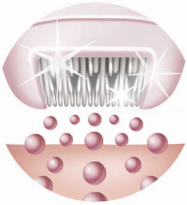

- Keramik-Epiliersystem

Für das Plus an Hygiene

- Abwaschbarer Epilierkopf für zusätzliche Hygiene und leichte Reinigung

Sanfte, lang anhaltende Ergebnisse

- Premium Ice Cooler

Minimiert das Zupfgefühl

- Sonic-Massagesystem

Verringert Hautreizungen

- Hypoallergene Pinzetten

Besonderheiten

Sonic-Massagesystem

Die hochfrequente Massage minimiert das Zupfgefühl.

Hypoallergene Pinzetten

Verringern das Risiko allergischer Hautreizungen und sind besonders sanft zu Ihrer Haut.

Premium Ice Cooler mit beweglichem Kopf

Folgt optimal den Körperkonturen und sorgt so für optimale Kühlung und sanfteres Epilieren.

Keramik-Epiliersystem

Dieser Epilierer bietet bis zu 20 % schnelleres* Epilieren dank speziellem Keramikmaterial und ergonomischer Form. *Im Vergleich zu Philips Satin Ice.