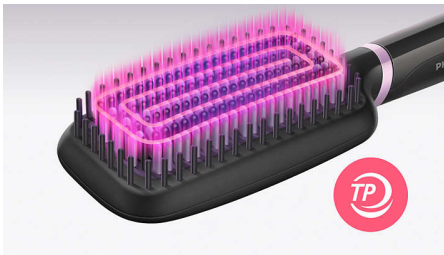

Destacados

Revestimiento cerámico con turmalina

Revestimiento cerámico con turmalina para conseguir un cabello brillante, suave y sin encredado.

Tecnología ThermoProtect

La tecnología ThermoProtect mantiene una temperatura constante en todo el cepillo para evitar que se caliente en exceso y ayudarte a lucir un pelo protegido y de aspecto sano.

2 posiciones de temperatura

Dos posiciones de temperatura (170°C y 200°C) que se adaptan a tu tipo de cabello.