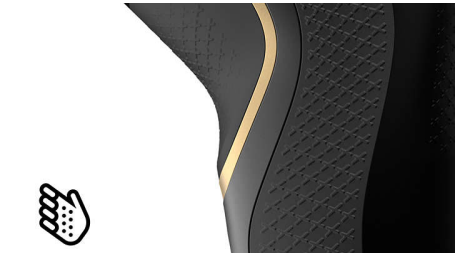

מחונן רמת סוללה בעל 3 דרגות

ראה כמה עוצמה נשארה למכונת הגילוח. מחונן הסוללה בעל 3 הדרגות מציג את סטטוס הסוללה: מלאה, חלשה או נטענת

טעינה מהירה של 5 דקות

ממהר? חבר את מכונת הגילוח למטען למשך 5 דקות שיספיקו לגילוח מלא אחד

להבים בעלי השחזה עצמית 27

למכונת הגילוח הזו 27 להבים בעלי השחזה עצמית שמהונדסים לדיוק לתוצאת גילוח נקייה בעקביות

טרימר נשלף

משפרים ומגדירים את השפם והפאות עם הטרימר הנשלף ומשלימים את המראה בקלות

ידית אחיזה מגומי

הידית של מכונת הגילוח החשמלית לשימוש רטוב ויבש מעוצבת באופן ארגונומי לדיוק וקלות ומספקת אחיזה מיטבית במקלחת או מעל הכיור

נרתיק לנסיעות

נרתיק הנסיעות הנוח יוצר אחסון בטוח וקומפקטי בבית או בנסיעות

עמדת טעינה