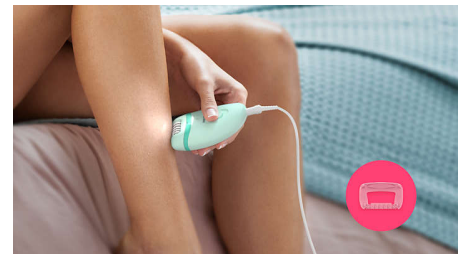

Cabezal de masaje

Cabezal de masaje para una depilación más suave.