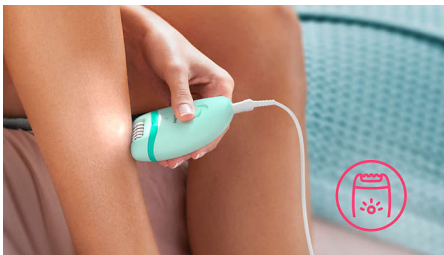

Accesorios

- Incluye cabezal de masaje
- Funda de viaje
- Cabezal sensible para eliminar el vello no deseado

Uso sencillo y sin esfuerzo

- 2 ajustes de velocidad para atrapar el vello más fino y el más grueso
- Mango ergonómico para un manejo cómodo
- Luz exclusiva incorporada para mayor visibilidad del vello más fino
- Cabezal depilador lavable para mayor higiene y fácil limpieza

Resultados óptimos

- Su eficaz sistema de depilación elimina el vello de raíz

Destacados

Eficaz sistema de depilación

El eficaz sistema de depilación deja tu piel suave y sin vello durante semanas

Luz Opti-Light

La luz exclusiva incorporada te permite perderte menos vello y lograr una depilación más eficaz.

2 posiciones de velocidad

2 posiciones de velocidad para eliminar el vello más fino y el más grueso y obtener un tratamiento de depilación más personalizado.

Empuñadura ergonómica

La forma redondeada encaja perfectamente en tu mano para una cómoda eliminación del vello. Y además, el diseño es elegante.

Cabezal depilador lavable

Esta depiladora tiene un cabezal depilador lavable, que puedes desmontar y enjuagar bajo el grifo para una mayor higiene