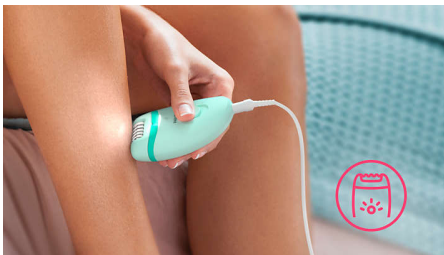

Accesorios

- Incluye cabezal de masaje
- Funda de viaje
- Cabezal sensible para eliminar el vello no deseado

Uso sencillo y sin esfuerzo

- 2 ajustes de velocidad para atrapar el vello más fino y el más grueso
- Mango ergonómico para un manejo cómodo
- Cabezal depilador lavable para mayor higiene y fácil limpieza
- Luz exclusiva incorporada para mayor visibilidad del vello más fino

Resultados óptimos

- Su eficaz sistema de depilación elimina el vello de raíz

Destacados

Eficaz sistema de depilación

El eficaz sistema de depilación deja tu piel suave y sin vello durante semanas

Luz Opti-Light

La luz exclusiva incorporada te permite perderte menos vello y lograr una depilación más eficaz.

2 posiciones de velocidad

2 posiciones de velocidad para eliminar el vello más fino y el más grueso y obtener un tratamiento de depilación más personalizado.

Empuñadura ergonómica

La forma redondeada encaja perfectamente en tu mano para una cómoda eliminación del vello. Y además, el diseño es elegante.

Cabezal depilador lavable

Esta depiladora tiene un cabezal depilador lavable, que puedes desmontar y enjuagar bajo el grifo para una mayor higiene