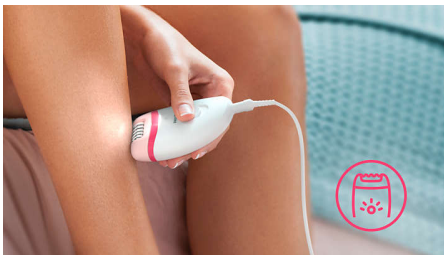

Opti-Light

Die einzigartige integrierte Leuchte sorgt für eine effektivere Epilation, indem weniger Haare übersehen werden.