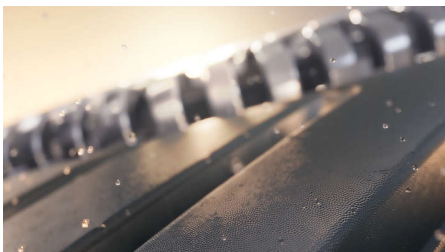

Hydro SkinGlide ציפוי

קפסולת ניקוי במים***, קפסולת הניקוי העצמית מנקה ומסככת ביסודיות את מכונת הגילוח בדקה אחת בלבד. שימוש בקפסולה עוזר לשמור על רמת הביצועים של המכונה ומשפר את ההיגיינה.

ציפוי ההגנה נמצא בין ראשי הגילוח לבין העור שלך. הציפוי עשוי מלפחות 500,000 חרוזי מיקרוטק בעלי מאפיינים הידרופיליים לסנטימטר מרובע, ליצירת גלישה חלקה יותר על העור ב-50%* לנוחות מקסימלית של העור.